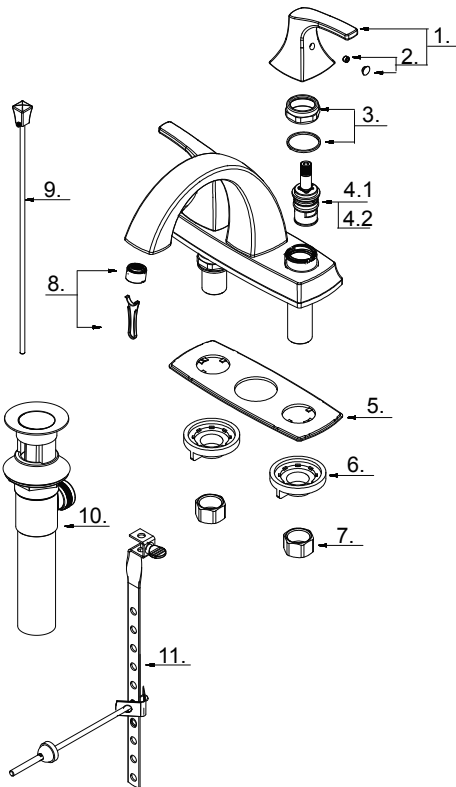

Two Handle Centerset Lavatory Faucet
Robinet de lavabo à double poignée
Grifo mezclador de lavabo de dos manijas

Part Name	Nom de la pièce	Nombre de Parte	Part # # de pièce # de Parte
1⊙ Metal Handle Assembly	Assemblage de manette en métal	Ensamblaje de manija metálicas	A602839
2 Index Button (CP/NP)	Bouton d'index	Índice de botones	A663A53
Index Button (BL)	Bouton d'index	Índice de botones	A603595
3⊙ Adjusting Ring & Washer	Bague de réglage et rondelle	Anillo de ajuste y arandela	A66D639
4.1 Ceramic Disc Cartridge - Cold	Cartouche à disque en céramique-froid	Cartucho de disco cerámicofrío	A507072W
4.2 Ceramic Disc Cartridge - Hot	Cartouche à disque en céramique-chaud	Cartucho de disco cerámico caliente	A507071W
5 Deck plate	Joint	Empaque	A011410
6 Lock Nuts(2 Pcs)	É crou de raccord et écroude blocage (2 pcs)	Tuerca de unión y contratuerca(2 pcs) D	A504023
7 Coupling Nuts (Bag of 2)	É crou de raccord (2 Pcs)	Tuerca de unión (2 Pcs)	A504003
8 Aerator 1.2gpm	Aérateur	Aireador	A613073N-65
9⊙ Lift Rod	Tige de levage	Varilla de elevación	A025155
10⊙ Metal Pop-Up Drain Assembly	Vidange mécanique	desagüe con mecanismo levadizo	A556007
11⊙ Ball Rod Assembly	Assemblage de levier à rotule	Ensamblaje del varilla glóbulu	A026175

D307018

⊙ Please see danze.com or current price list for available finishes. Finish is defined by additional suffix.
Veillez consulter le site Web danze.com ou la liste actuelle de prix pour connaître les finis offerts. Le fini est déterminé par le suffixe supplémentaire.
Por favor visite danze.com o la lista actual de precios para ver los acabados disponibles. Los acabados se diferencian mediante un sufijo adicional.