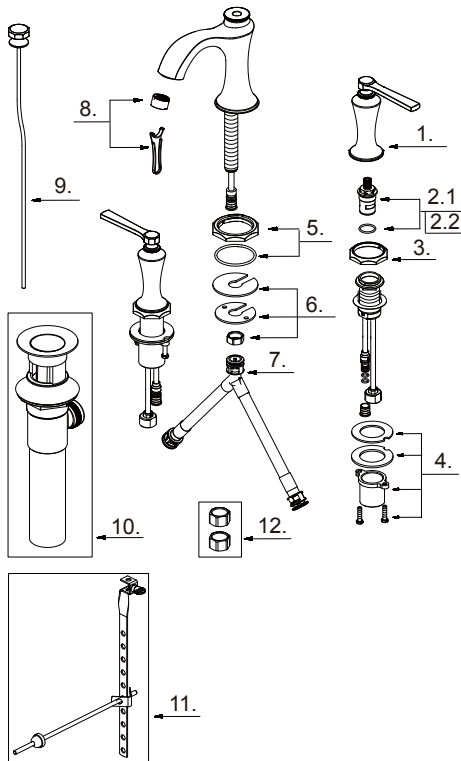

Two Handle Widespread Lavatory Faucet
Robinet de lavabo large de
Grifo de dos manijas para lavamanos con una separación de

Part Name	Nom de la pièce	Nombre de Parte	Part # # de pièce # de Parte
1⊙ Metal Handle Assembly	Assemblage de manette en métal	Ensamblaje de manija metálicas	A602826
2.1 Ceramic Disc Cartridge-Cold	Cartouche à disque en céramique-froid	Cartucho de disco cerámicofrío	A66G034W
2.2 Ceramic Disc Cartridge-Hot	Cartouche à disque en céramique-chaud	Cartucho de disco cerámico caliente	A66G035W
3⊙ Handle Trim Ring	Bague de garniture de poignée	Manejar anillo de la moldura	A234068
4 Mounting Hardware Assembly-Handle	Assemblage du matériel de fixation-manette	Ensamblaje de ferreteria de montaje-manija	A603A09
5⊙ Spout Trim Ring	Garniture circulaire de bec	Anillo ornamental del grifo	A607E03
6 Mounting Hardware Assembly-Spout	Assemblage du matériel de fixation-bec	Ensamblaje de ferreteria de montaje-vertedor	A603233
7 Supply Hose	Tuyau d'alimentation d'eau	Tubo de suministro de agua	A135141N
8 Aerator 1.2gpm	Brise-jet et clé	Aireador y llave	A613073N-65
9⊙ Lift Rod	Tige de lavage	Varilla de elevación	A025616CP
10⊙ Pop-Up Drain	Vidange mécanique	desagüe con mecanismo levadizo	A556007
11⊙ Ball rod assembly	Assemblage de levier à rotule	Ensamblaje del varilla glóbulo	A026175L
12⊙ Coupling Nuts (2PCS)	É crou de raccord (2 Pcs)	Tuerca de unión (2 Pcs)	A504003

D304128

⊙ Please see danze.com or current price list for available finishes. Finish is defined by additional suffix.
Veillez consulter le site Web danze.com ou la liste actuelle de prix pour connaître les finis offerts. Le fini est déterminé par le suffixe supplémentaire.
Por favor visite danze.com o la lista actual de precios para ver los acabados disponibles. Los acabados se diferencian mediante un sufijo adicional.