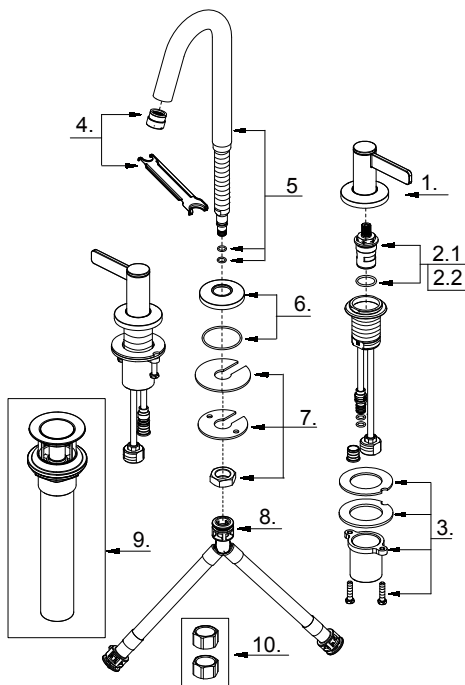

Two Handle Widespread Lavatory Faucet
Robinet de lavabo large de
Grifo de dos manijas para lavamanos con una separación de

Part Name	Nom de la pièce	Nombre de Parte	Part # # de pièce # de Parte
1⊙ Metal Handle Assembly	Assemblage de manette en métal	Ensamblaje de manija metálicas	DA602822
2.1 Ceramic Disc Cartridge-Cold	Cartouche à disque en céramique-froid	Cartucho de disco cerámicofrío	DA603A10W
2.2 Ceramic Disc Cartridge-Hot	Cartouche à disque en céramique-chaud	Cartucho de disco cerámico caliente	DA603A11W
3 Mounting Hardware Assembly-Handle	Assemblage du matériel de fixation-manette	Ensamblaje de ferreteria de montaje-manija	A603A09
4⊙ Aerator & Wrench	Brise-jet et clé	Aireador y llave	DA61309561N
5⊙ Spout Assembly	Assemblage de bec	Ensamble del tubo	DA606412N
6⊙ Spout Trim Ring	Garniture circulaire de bec	Anillo ornamental del grifo	DA607615
7 Mounting Hardware Assembly	Assemblage du matériel de fixation-bec	Ensamblaje de ferreteria de montaje-vertedor	A603233
8 Supply Hose	Tuyau d'alimentation d'eau	Tubo de suministro de agua	DA135141N
9⊙ Touch Down Drain	Goulotte de vidange	Ensamblaje de desagüe	DA505918
10 Coupling Nuts (2PCS)	É crou de raccord (2 Pcs)	Tuerca de unión (2 Pcs)	A504003