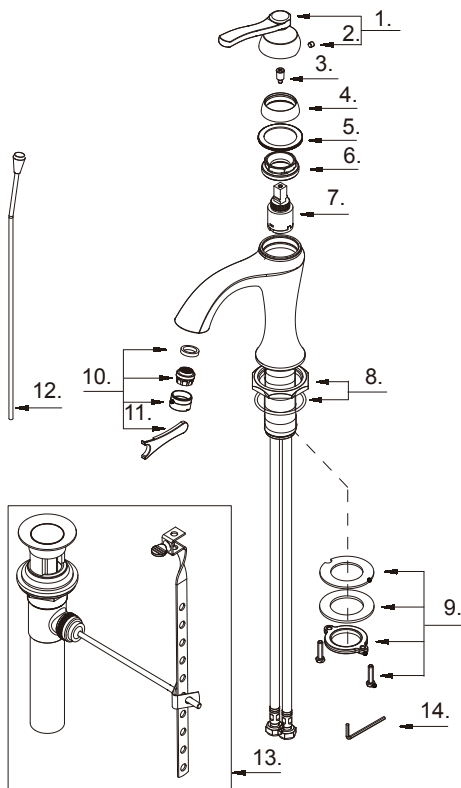

Single Handle Lavatory Faucet
Robinet de lavabo à simple poignée
Grifo de lavabo de una manija

Part Name	Nom de la pièce	Nombre de Parte	Part # # de pièce # de Parte
1 [⊙] Metal Handle	Poignée en métal	Manija de metal	A602834
2 Screw (M5 * 5mm L)	Vis	tornillo	A008003
3 Handle Adapter	Adaptateur de poignée	Adaptador de manija	A017956
4 [⊙] Trim Ring	Bague de garniture	Anillo de la moldura	A103121
5 [⊙] Handle Trim Ring	Bague de garniture de poignée	Manejar anillo de la moldura	A040305
6 Adjusting Ring	Bague de réglage	Anillo de ajuste	A104039
7 Ceramic Disc Cartridge	Cartouche à disque en céramique	Cartucho de disco cerámico	A507906N-31
8 Spout Trim Ring	Bague de garniture de bec	Anillo de la moldura del surtidor	A607E03
9 Mounting Hardware	Assemblage du matériel de fixation	Ensamblaje de ferreteria de montaje	A663A52-S
10 [⊙] Aerator Kit 1.2gpm	Brise-jet et clé	Aireador y llave	A613073N-65
11 [⊙] Aerator Wrench	Clé d'aérateur	Llave de aireador	A031025
12 [⊙] Lift Rod	Tige de levage	Varilla de elevación	A025150
13 [⊙] Metal Pop-Up Drain Assembly	Vidange mécanique	desagüe con mecanismo levadizo	A505037
14 Hex Wrench (H2.5 * 19 mm L * 53)	Clé hexagonale	Llave hexagonal	A031000NI

D225028

⊙ Please see danze.com or current price list for available finishes. Finish is defined by additional suffix.
Veillez consulter le site Web danze.com ou la liste actuelle de prix pour connaître les finis offerts. Le fini est déterminé par le suffixe supplémentaire.
Por favor visite danze.com o la lista actual de precios para ver los acabados disponibles. Los acabados se diferencian mediante un sufijo adicional.