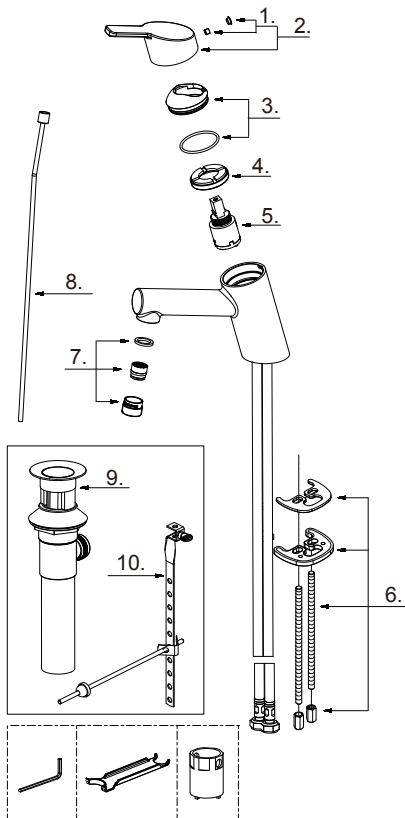

Single Handle Lavatory Faucet
Robinet de lavabo à simple poignée
Grifo de lavabo de una manija

Part Name	Nom de la pièce	Nombre de Parte	Part # # de pièce # de Parte
1 Index Button	Bouton d'index	Índice de botones	DA663A53
2 Metal Handle Assembly	Assemblage de manette en métal	Ensamblaje de manija metálicas	DA602841
3 Trim Ring	Capuchon de garniture	Tapa ornamental	DA663917
4 Adjusting Ring	Bague de réglage	Anillo de ajuste	DA104328
5 Ceramic Disc Cartridge	Cartouche à disque en céramique	Cartucho de disco cerámico	DA50790631N
6 Mounting Hardware Assembly-Spout	Assemblage du matériel de fixation-bec	Ensamblaje de ferreteria de montaje-vertedor	A663107
7 Aerator 1.2gpm	Aérateur	Aireador	DA50095761N
8 Lift Rod	Tige de levage	Varilla de elevación	DA025157
9 Metal Pop-Up Drain Assembly	Vidange mécanique	desagüe con mecanismo levadizo	DA556007
10 Ball rod assembly	Assemblage de levier à rotule	Ensamblaje del varilla glóbulo	DA026175L

D224530

⦿ Please see danze.com or current price list for available finishes. Finish is defined by additional suffix.
Veillez consulter le site Web danze.com ou la liste actuelle de prix pour connaître les finis offerts. Le fini est déterminé par le suffixe supplémentaire.
Por favor visite danze.com o la lista actual de precios para ver los acabados disponibles. Los acabados se diferencian mediante un sufijo adicional.