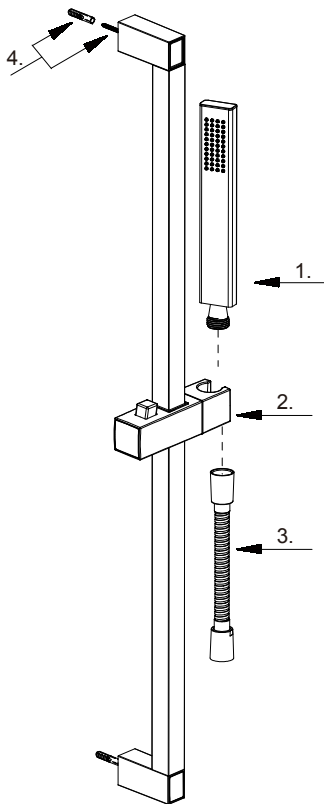

30" Slide Bar Assembly
Colonne coulissante 30 po
Conjunto de barras corredizas de 30"

Part Name	Nom de la pièce	Nombre de Parte	Part # # de pièce # de Parte
1 ⊕ Hand Shower 2.0 gpm	Douche à main	Ducha de mano	D462026
2 ⊕ Bracket Slide Part	Barre coulissante carrée	Barra corrediza cuadrada	A555031
3 ⊕ Hose 72"	Tuyau en métal de 72 po	Manguera en metal de 72 pulg	D469020
4 Post Stud Assembly	Ensemble du matériel de fixation des poteaux	Juego de ferreteria de montaje	A042010

D461726

⊕ Please see danze.com or current price list for available finishes. Finish is defined by additional suffix.
Veillez consulter le site Web danze.com ou la liste actuelle de prix pour connaître les finis offerts. Le fini est déterminé par le suffixe supplémentaire.
Por favor visite danze.com o la lista actual de precios para ver los acabados disponibles. Los acabados se diferencian mediante un sufijo adicional.