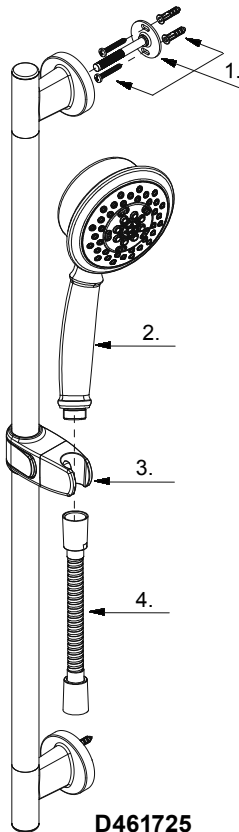

30" Slide Bar Assembly  
*Colonne coulissante 30 po*  
*Conjunto de barras corredizas de 30"*

| Part Name                           | Nom de la pièce                              | Nombre de Parte                | Part #<br># de pièce<br># de Parte |
|-------------------------------------|----------------------------------------------|--------------------------------|------------------------------------|
| 1 Post Stud Assembly                | Ensemble du matériel de fixation des poteaux | Juego de ferreteria de montaje | A290264                            |
| 2⊙ Hand Shower 1.75 gpm             | Douche à main                                | Ducha de mano                  | D462029                            |
| 3⊙ Handshower Holder                | Douchette à main                             | Soporte de ducha de mano       | DA66G371                           |
| 4⊙ Hose 72" Stainless Steel Braided | Tuyau en métal de 72 po                      | Manguera en metal de 72 pulg   | D469020                            |

**D461725**

⊙ Please see danze.com or current price list for available finishes. Finish is defined by additional suffix.  
*Veillez consulter le site Web danze.com ou la liste actuelle de prix pour connaître les finis offerts. Le fini est déterminé par le suffixe supplémentaire.*  
*Por favor visite danze.com o la lista actual de precios para ver los acabados disponibles. Los acabados se diferencian mediante un sufijo adicional.*