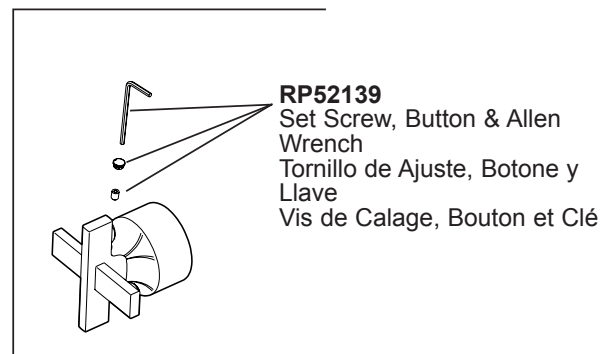

RP14414

O-Rings
 Anillos "O"
 Joints Toriques

RP23336

O-Ring
 Anillo "O"
 Joint Torique

RP49088

Spacer
 Separadores
 Pièce D'espacement

RP50879▲

Trim Sleeve
 Manga de Franja
 Manchon de Finition

RP52139

Set Screw, Button & Allen
 Wrench
 Tornillo de Ajuste, Botone y
 Llave
 Vis de Calage, Bouton et Clé

HL60P98▲

Handle Assembly
 Ensamble de la Manija
 Poignée

RP52139

Set Screw, Button & Allen
 Wrench
 Tornillo de Ajuste, Botone y
 Llave
 Vis de Calage, Bouton et Clé