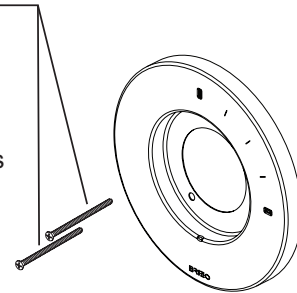

Model / Modelo / Modèle
T60P098-LHP

RP81665

(ordered separately/venden por separado/vendues séparément)
 Available Extension Kit
 Juego de extensión
 Kit de rallonge

RP49090

Trim Screws
 Atornillos de Franja
 Vis de Finition

RP12630

Longer Screws
 Tornillos Más Grandes
 Vis Plus Longues

RP22734

Bonnet
 Bonete
 Chapeau

RP46074

Valve Cartridge
 Válvula de Cartucho
 Cartouche

RP49089▲

Trim Ring
 Aro de accesorio
 Anneau décoratif

RP14414

O-Rings
 Anillos "O"
 Joints Toriques

RP23336

O-Ring
 Anillo "O"
 Joint Torique

RP49088

Spacer
 Separadores
 Pièce D'espacement

RP50879▲

Trim Sleeve
 Manga de Franja
 Manchon de Finition

RP52139

Set Screw, Button & Allen
 Wrench
 Tornillo de Ajuste, Botone y
 Llave
 Vis de Calage, Bouton et Clé

HL60P98▲

Handle Assembly
 Ensamble de la Manija
 Poignée

RP52139

Set Screw, Button & Allen
 Wrench
 Tornillo de Ajuste, Botone y
 Llave
 Vis de Calage, Bouton et Clé