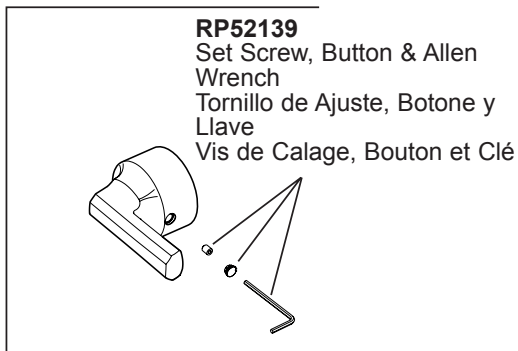

RP14414

O-Rings
 Anillos "O"
 Joints Toriques

RP23336

O-Ring
 Anillo "O"
 Joint Torique

RP49088

Spacer
 Separadores
 Pièce D'espacement

RP50879▲

Trim Sleeve
 Manga de Franja
 Manchon de Finition

RP52139

Set Screw, Button & Allen
 Wrench
 Tornillo de Ajuste, Botone y
 Llave
 Vis de Calage, Bouton et Clé

HL60P98▲

Handle Assembly
 Ensamble de la Manija
 Poignée

RP52139

Set Screw, Button & Allen
 Wrench
 Tornillo de Ajuste, Botone y
 Llave
 Vis de Calage, Bouton et Clé