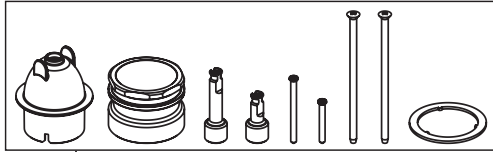

Model / Modelo / Modèle
T60P098-LHP

RP81665

(ordered separately/venden por separado/vendues séparément)
 Available Extension Kit
 Juego de extensión
 Kit de rallonge

RP49090

Trim Screws
 Atornillos de Franja
 Vis de Finition

RP52139

Set Screw, Button & Allen
 Wrench
 Tornillo de Ajuste, Botone y
 Llave
 Vis de Calage, Bouton et Clé

HL60P98▲

Handle Assembly
 Ensamble de la Manija
 Poignée

RP52139

Set Screw, Button & Allen
 Wrench
 Tornillo de Ajuste, Botone y
 Llave
 Vis de Calage, Bouton et Clé