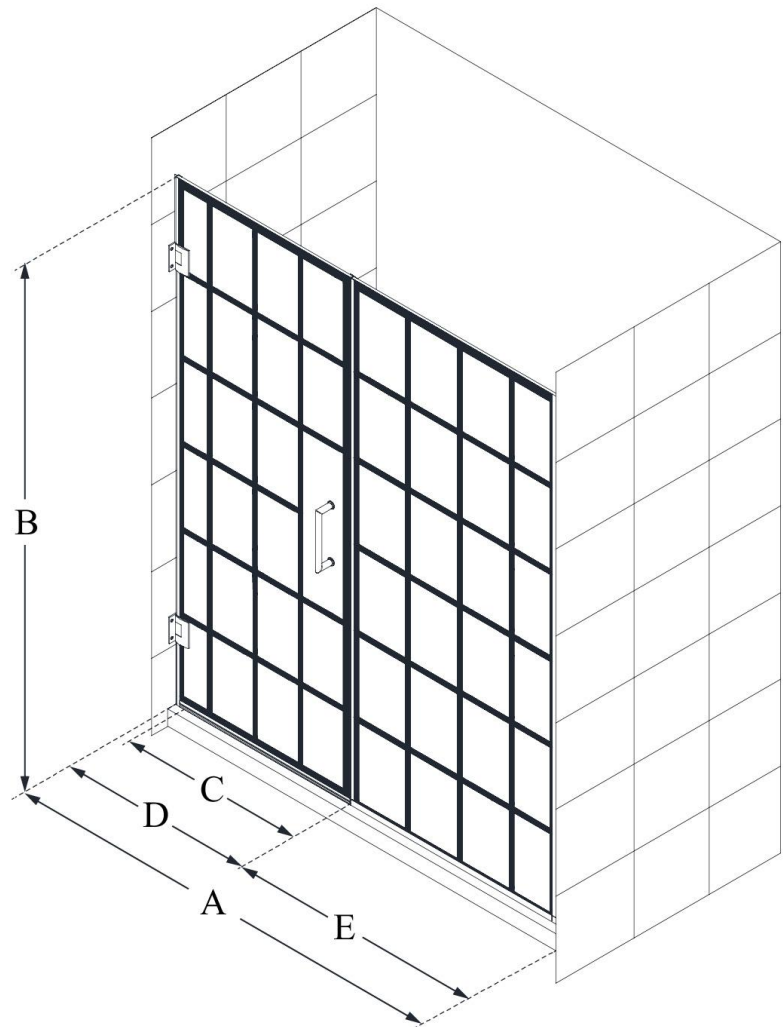

MODEL INFORMATION

SHDR-2458720-89

UNIDOOR TOULON

DreamLine Unidoor Toulon 58 - 58 1/2"
1/2" W x 72" H Frameless Hinged
Shower Door

SWING DOOR

CONFIGURATION DIMENSIONS:

A: 58 - 58 1/2"

MODEL WIDTH

B: 72"

MODEL HEIGHT

C: 27"

ACCESS WIDTH

D: 28"

DOOR WIDTH

E: 30"

INLINE PANEL WIDTH