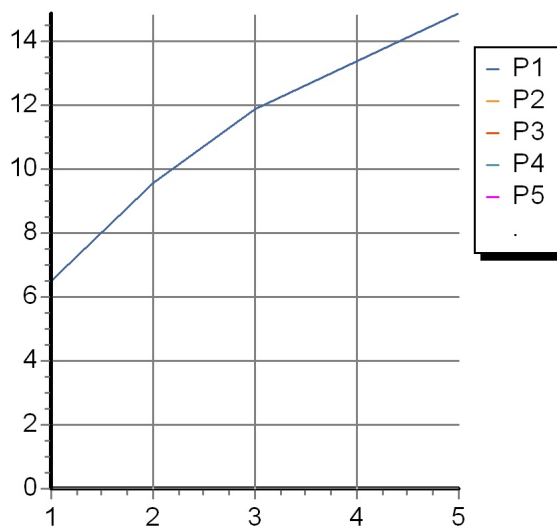

PAN

ZP6247

Portate / Flowrates (lt/min)

PRESSIONE PRESSURE	1 BAR	2 BAR	3 BAR	4 BAR	5 BAR
LAVABO BASIN	6,5	9,6	11,9	13,4	14,9
P1					
P2					
P3					
P4					
P5					

PAN

ZP6247

Pesi e Misure / Weights and Sizes

Peso (Kg) Weight (lb)	2,4 (Kg)	5,29104 (lb)
Volume (dc3) - (in3)	7,43 (dc3)	0,000453 (in3)
h (mm) - (in)	90 (mm)	3,543309 (in)
L1 (mm) - (in)	250 (mm)	9,842525 (in)
L2 (mm) - (in)	330 (mm)	12,992133 (in)