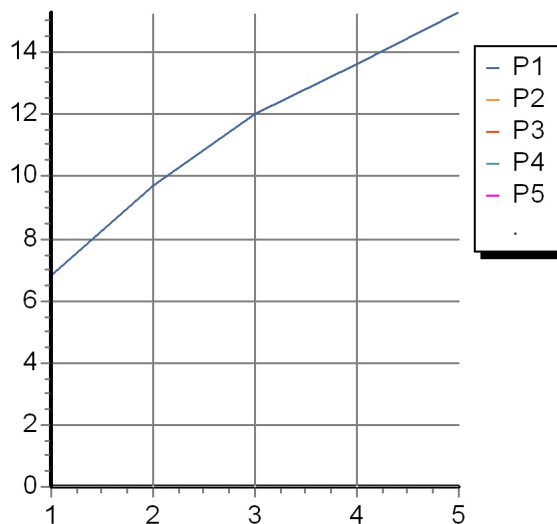

### ZP6224 Portate / Flowrates (lt/min)

PRESSIONE PRESSURE	1 BAR	2 BAR	3 BAR	4 BAR	5 BAR
P1 LAVABO BASIN	6,8	9,7	12	13,6	15,3
P2					
P3					
P4					
P5					