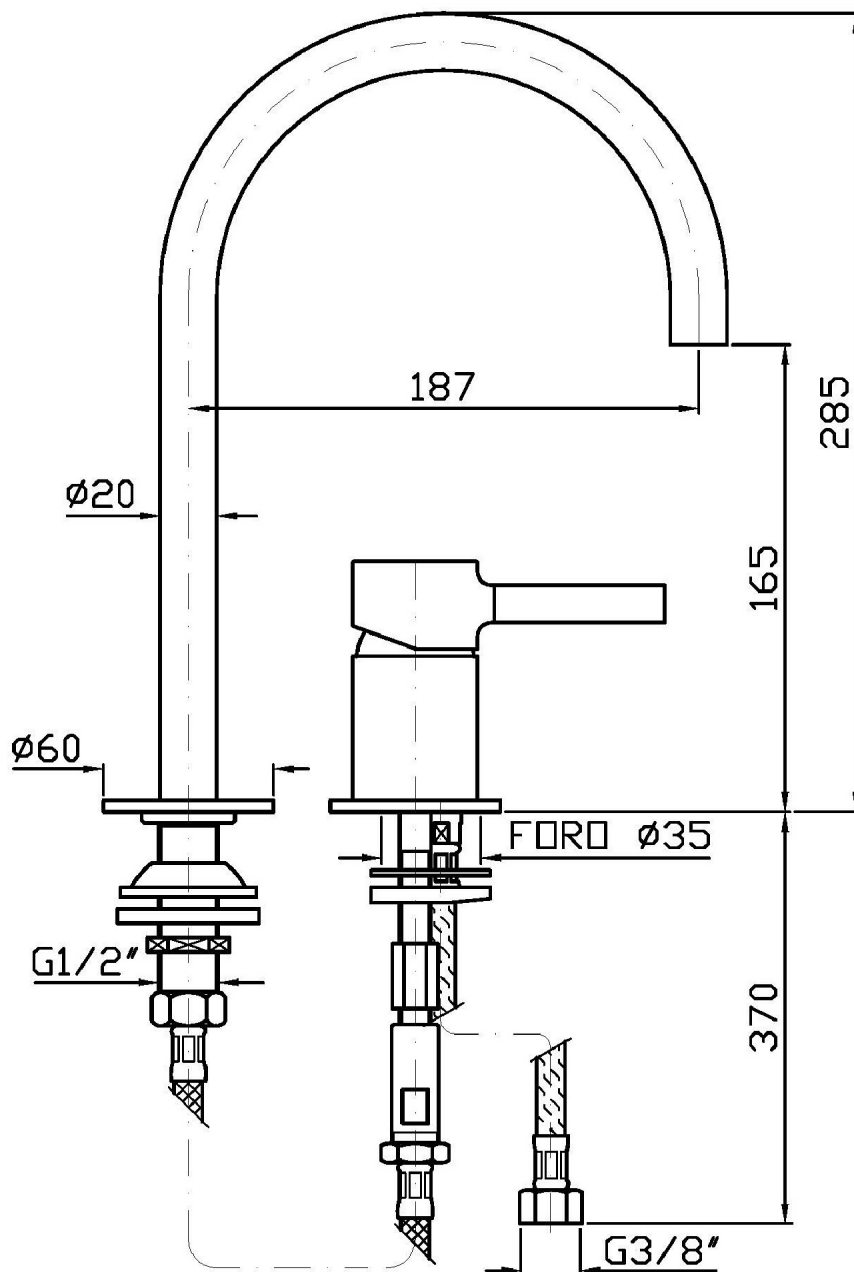

PAN

ZP6223

Disegno Complessivo / Overall Drawing