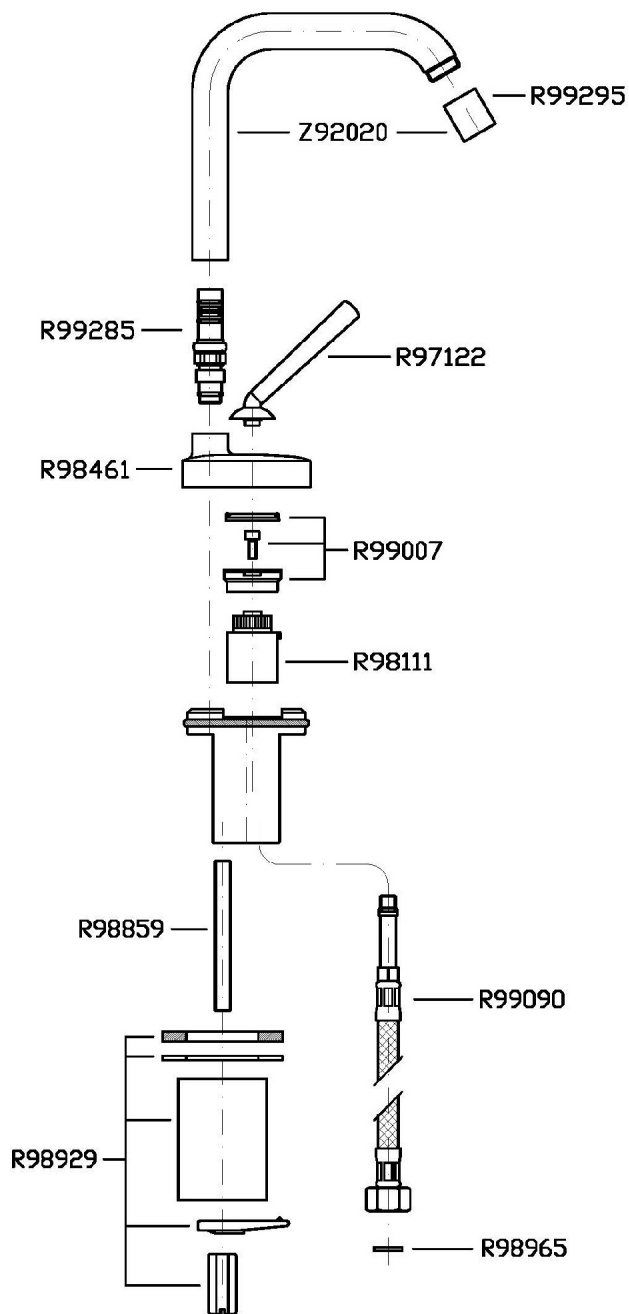

ISY

ZP1195

Disegno Complessivo / Overall Drawing

ISY

ZP1195

Esplosi / Exploded

Marchio / Brand ZUCCHETTI

Classe / Class

ISY

ZP1195

Pesi e Misure / Weights and Sizes

| | | |
|---------------------------|--------------|------------------|
| Peso (Kg) Weight (lb) | 1,574 (Kg) | 3,4700404 (lb) |
| Volume (dc3) - (in3) | 7,43 (dc3) | 0,000453 (in3) |
| h (mm) - (in) | 90 (mm) | 3,543309 (in) |
| L1 (mm) - (in) | 250 (mm) | 9,842525 (in) |
| L2 (mm) - (in) | 330 (mm) | 12,992133 (in) |