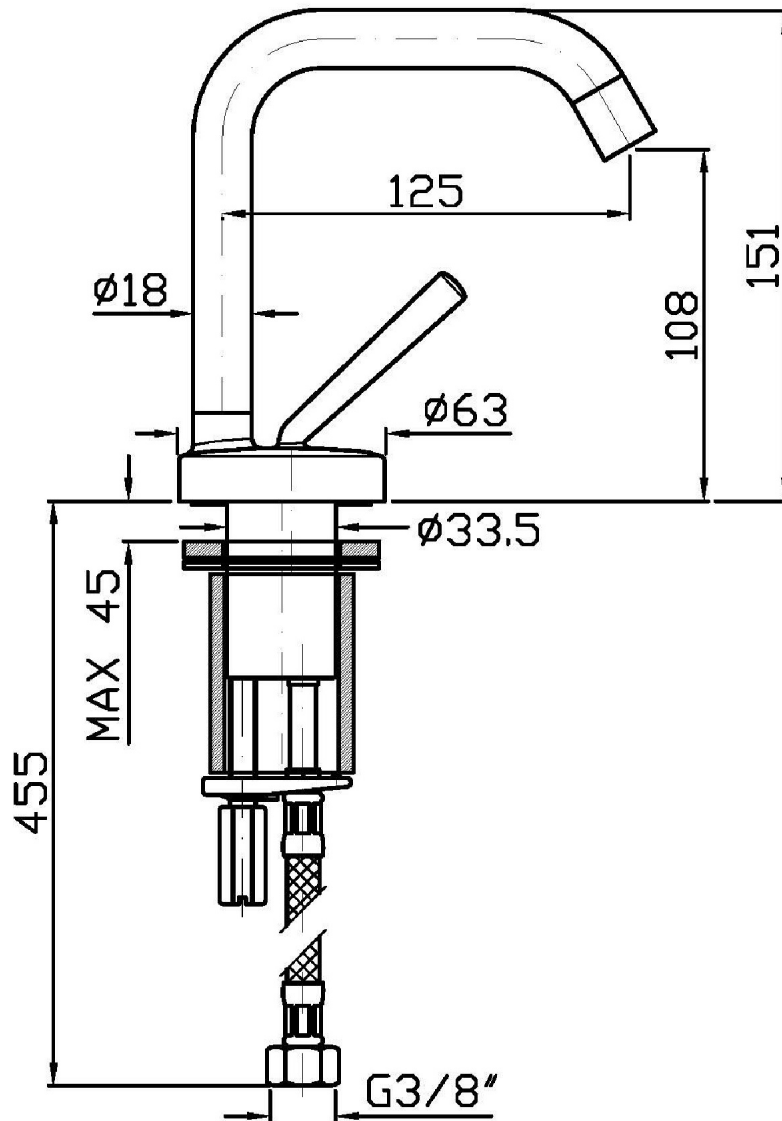

ISY

ZP1195

Disegno Complessivo / Overall Drawing