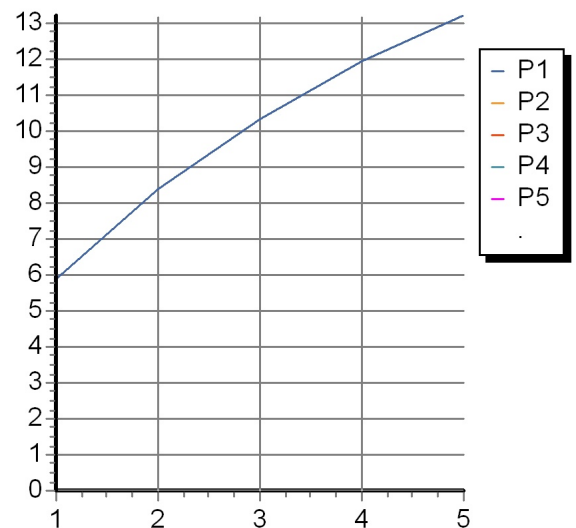

Portate / Flowrates (lt/min)

| PRESSIONE PRESSURE | 1 BAR | 2 BAR | 3 BAR | 4 BAR | 5 BAR |
|-----------------------|-------|-------|-------|-------|-------|
| LAVABO BASIN | 5,9 | 8,4 | 10,3 | 11,9 | 13,2 |
| P1 | | | | | |
| P2 | | | | | |
| P3 | | | | | |
| P4 | | | | | |
| P5 | | | | | |