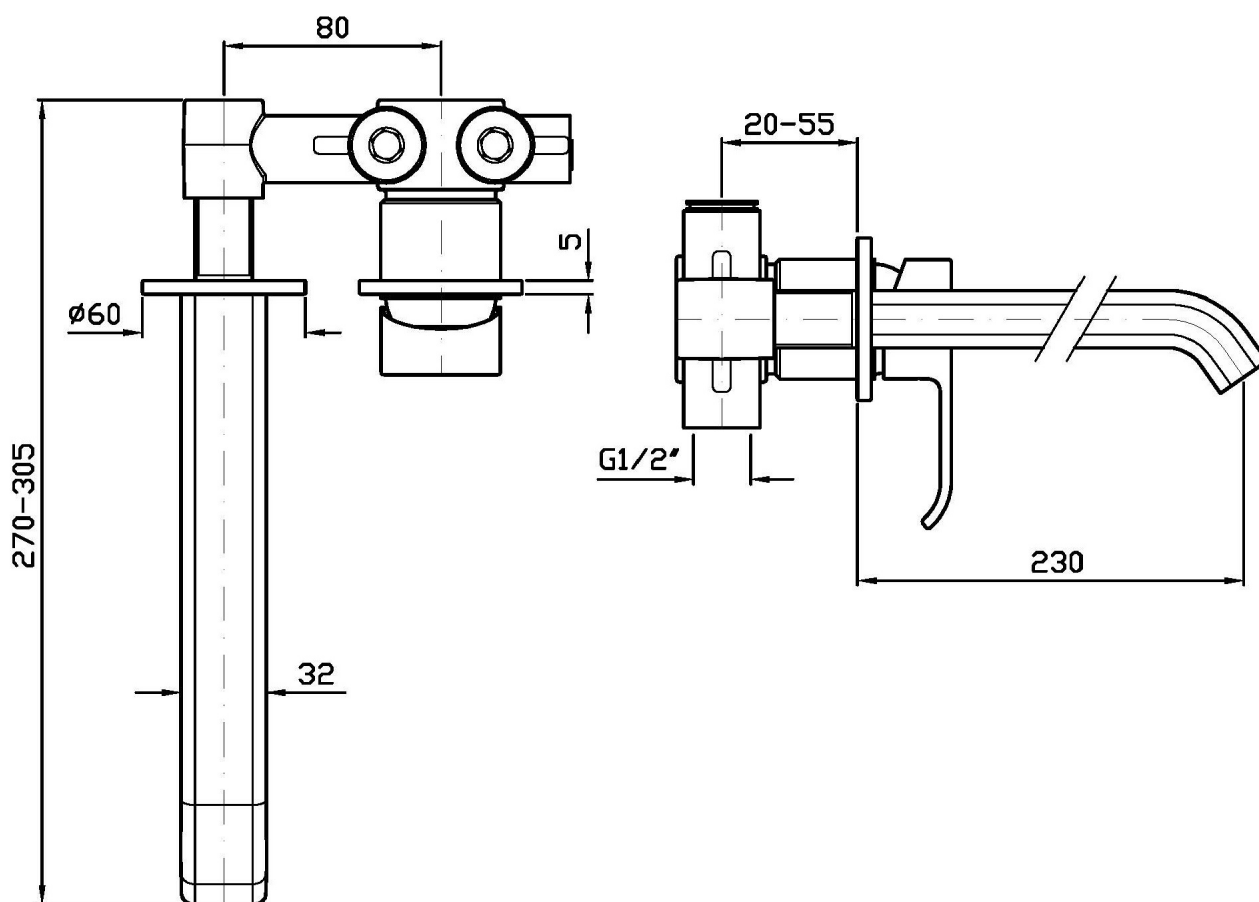

ON

ZON637

Disegno Complessivo / Overall Drawing