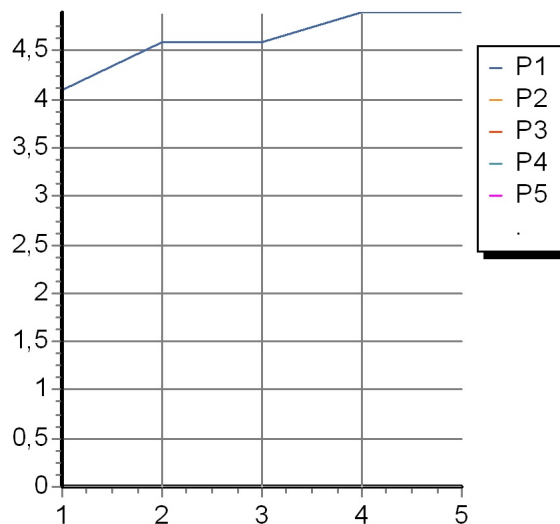

ZON637 Portate / Flowrates (lt/min)

PRESSIONE PRESSURE	1 BAR	2 BAR	3 BAR	4 BAR	5 BAR
P1 LAVABO BASIN	4,1	4,6	4,6	4,9	4,9
P2					
P3					
P4					
P5					

ON

ZON637 Pesì e Misure / Weights and Sizes

Peso (Kg) Weight (lb)	1,6 (Kg)	3,52736 (lb)
Volume (dc3) - (in3)	3,32 (dc3)	0,000203 (in3)
h (mm) - (in)	93 (mm)	3,6614193 (in)
L1 (mm) - (in)	162 (mm)	6,3779562 (in)
L2 (mm) - (in)	220 (mm)	8,661422 (in)