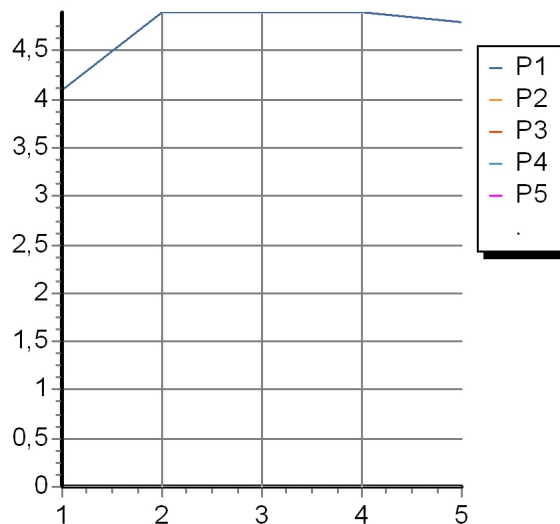

ZON636 Portate / Flowrates (lt/min)

PRESSIONE PRESSURE	1 BAR	2 BAR	3 BAR	4 BAR	5 BAR
LAVABO BASIN <i>P1</i>	4,1	4,9	4,9	4,9	4,8
<i>P2</i>					
<i>P3</i>					
<i>P4</i>					
<i>P5</i>					

ON

ZON636 Pesì e Misure / Weights and Sizes