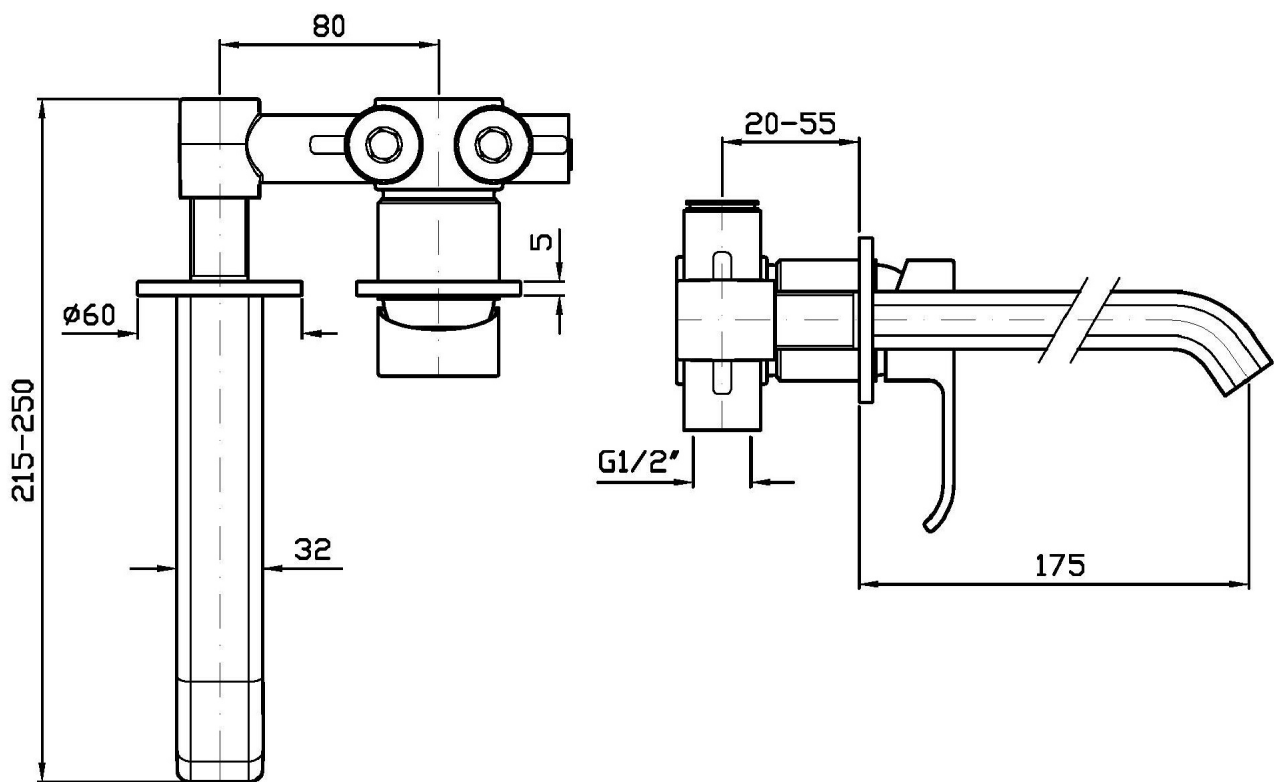

ON

ZON636

Disegno Complessivo / Overall Drawing