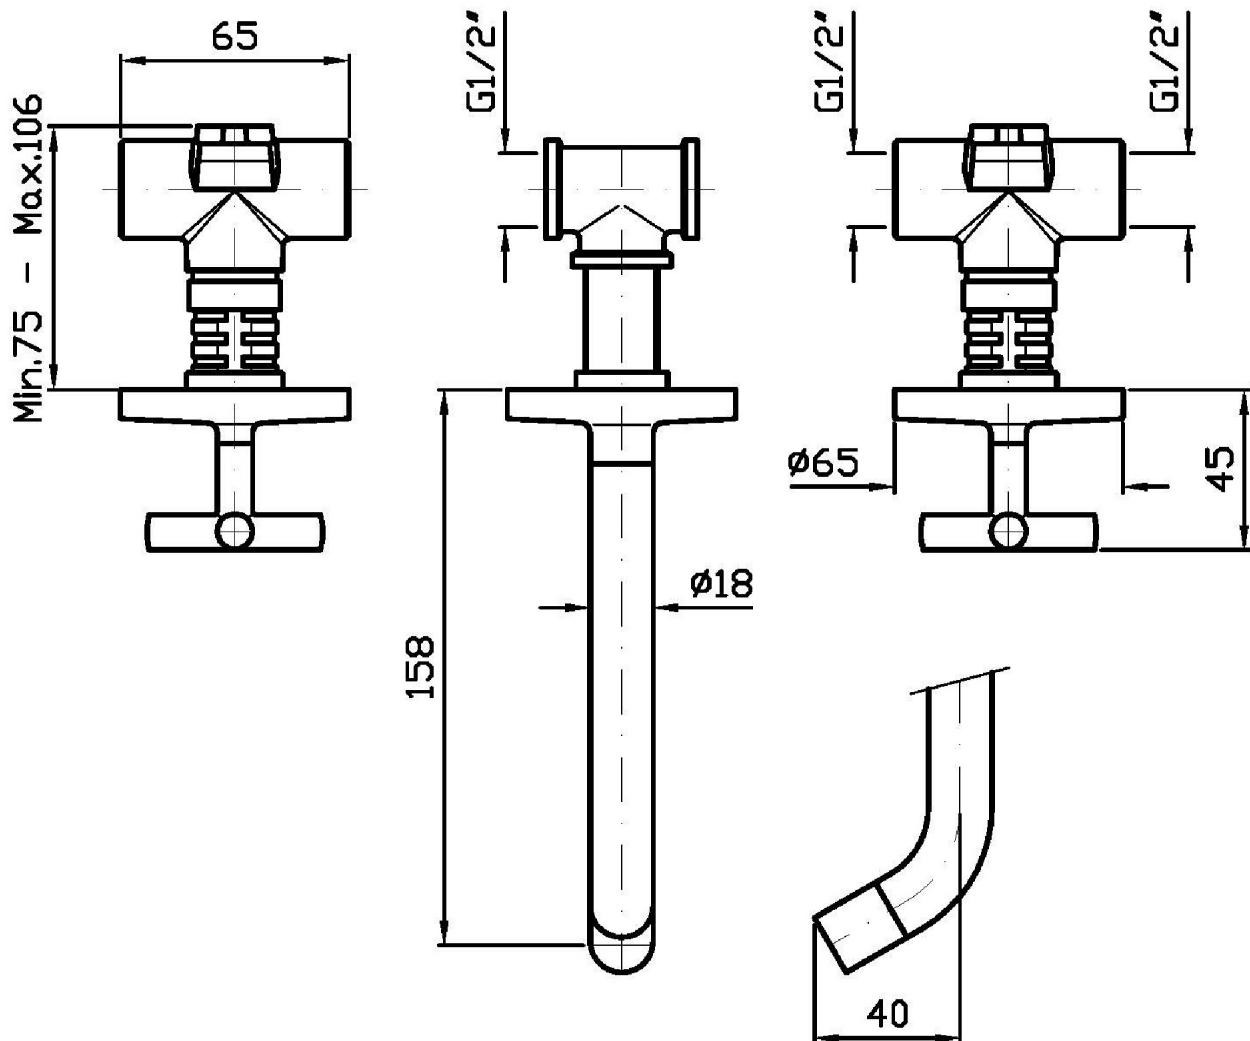

ISY

ZD3699

Disegno Complessivo / Overall Drawing