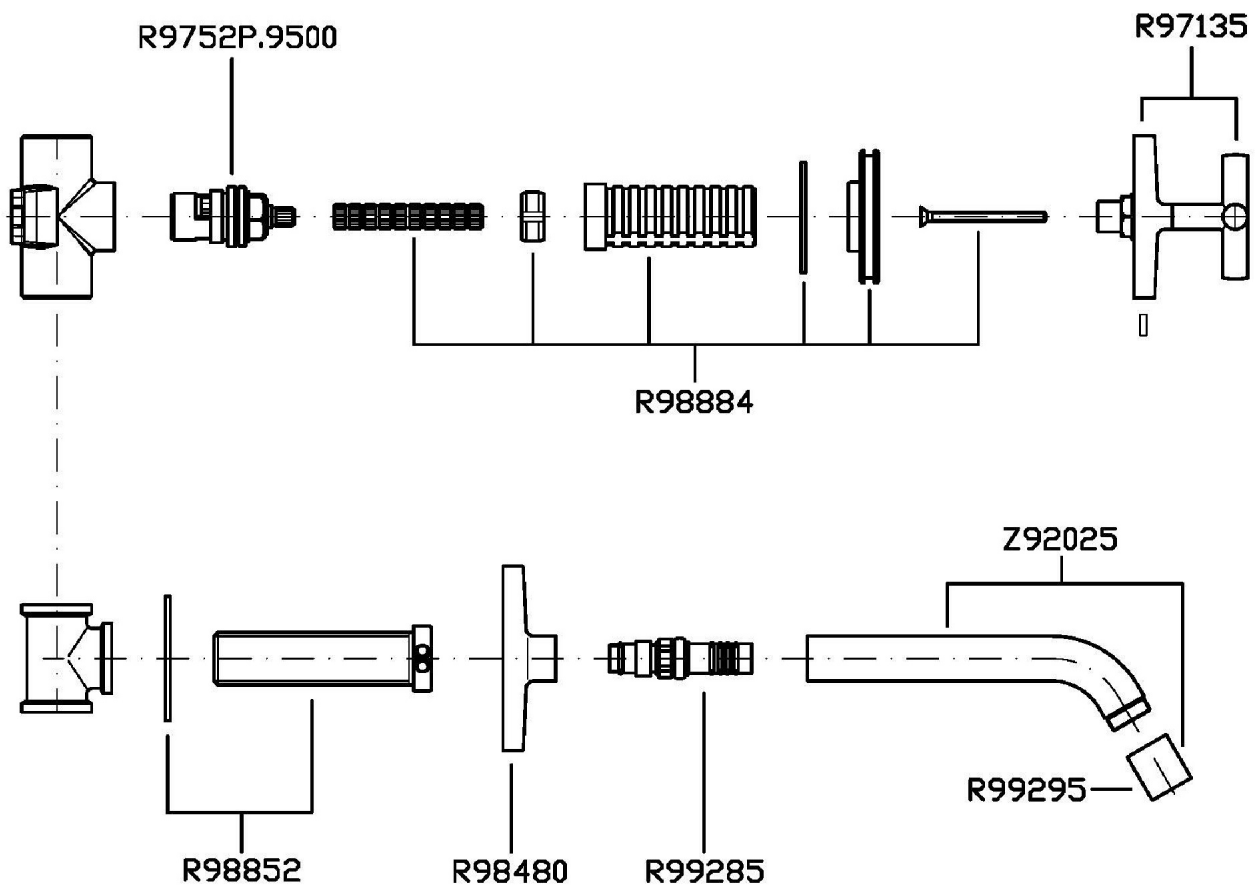

R99500

Parte incasso corpo unico, interasse 200 mm /
Assembled built-in part, interaxe 200 mm.

R99504

Parte incasso con elementi liberi, distanza
variabile / Built-in part, not assembled,
variable distance.

ISY

ZD3699 Portate / Flowrates (lt/min)

PRESSIONE PRESSURE	1 BAR	2 BAR	3 BAR	4 BAR	5 BAR
LAVABO BASIN	4,3	4,6	4,6	4,6	4,6
P1					
P2					
P3					
P4					
P5					

ISY

ZD3699 Pesì e Misure / Weights and Sizes

Peso (Kg) Weight (lb)	1,72 (Kg)	3,791912 (lb)
Volume (dc3) - (in3)	7,09 (dc3)	0,000433 (in3)
h (mm) - (in)	105 (mm)	4,1338605 (in)
L1 (mm) - (in)	250 (mm)	9,842525 (in)
L2 (mm) - (in)	270 (mm)	10,629927 (in)