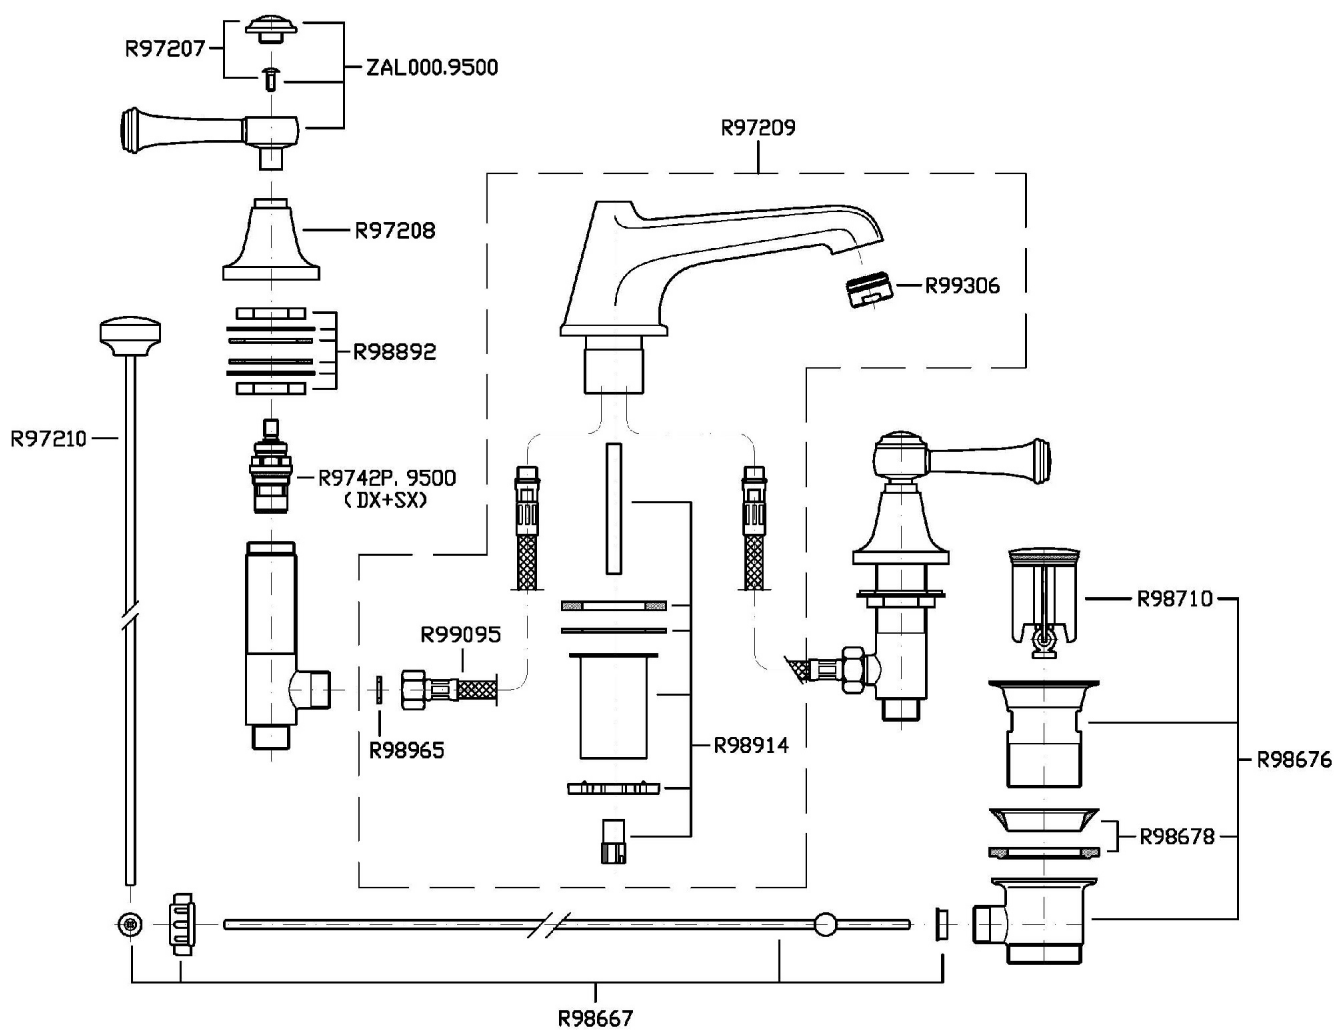

Marchio / Brand ZUCCHETTI

Classe / Class

AGORÀ

AGORÀ

ZAL407

Batteria lavabo a 3 fori. / 3 hole basin mixer.

Batteria lavabo a 3 fori con aeratore, scarico da 1 ¼", flessibili di collegamento.

3 hole basin mixer with aerator, 1 ¼" pop-up waste, flexible tails.

AGORÀ

ZAL407 Portate / Flowrates (lt/min)

PRESSIONE PRESSURE	1 BAR	2 BAR	3 BAR	4 BAR	5 BAR
LAVABO BASIN	8	10	12	14	15
P1					
P2					
P3					
P4					
P5					

AGORÀ

ZAL407 Pesì e Misure / Weights and Sizes

Peso (Kg) Weight (lb)	3,95 (Kg)	8,70817 (lb)
Volume (dc3) - (in3)	11,01 (dc3)	0,000672 (in3)
h (mm) - (in)	90 (mm)	3,543309 (in)
L1 (mm) - (in)	335 (mm)	13,1889835 (in)
L2 (mm) - (in)	365 (mm)	14,3700865 (in)