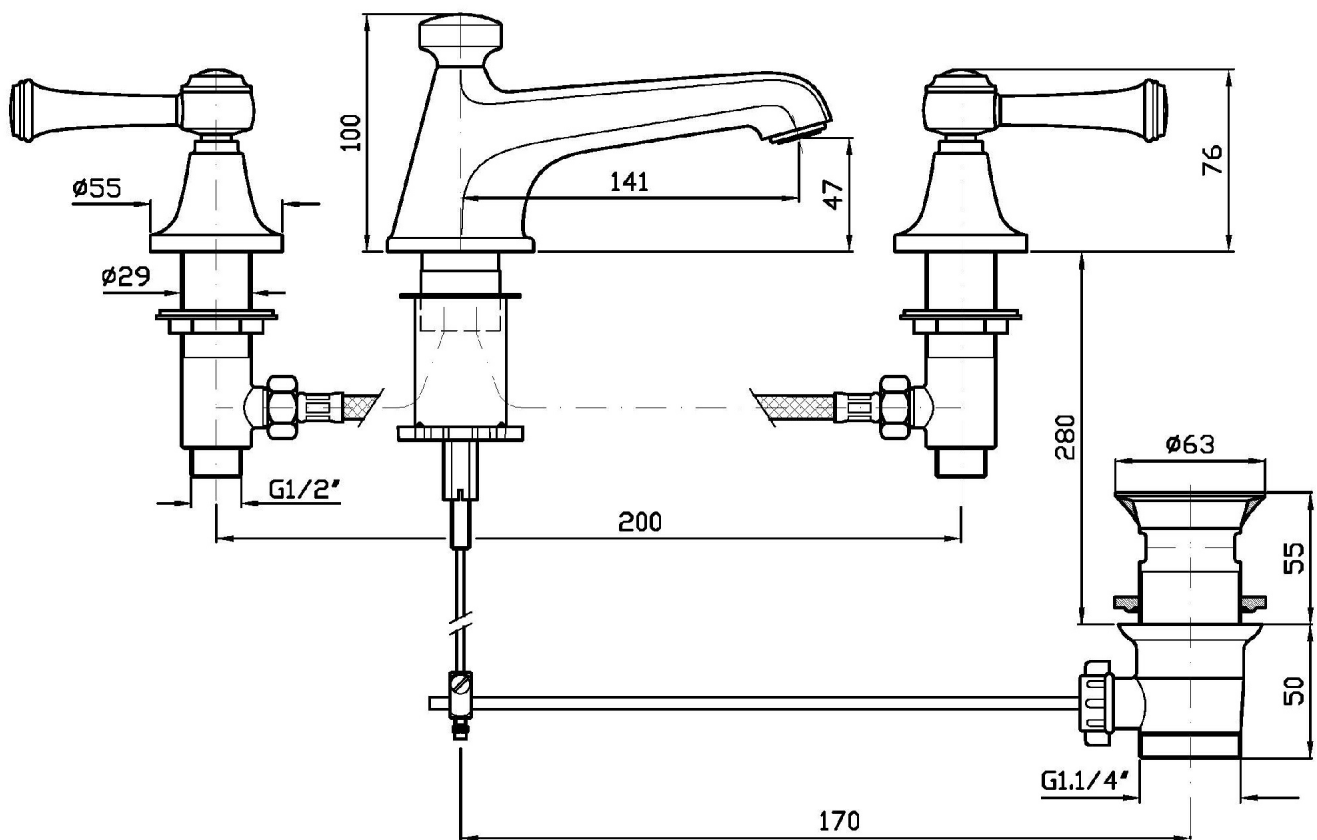

AGORÀ

ZAL407

Disegno Complessivo / Overall Drawing