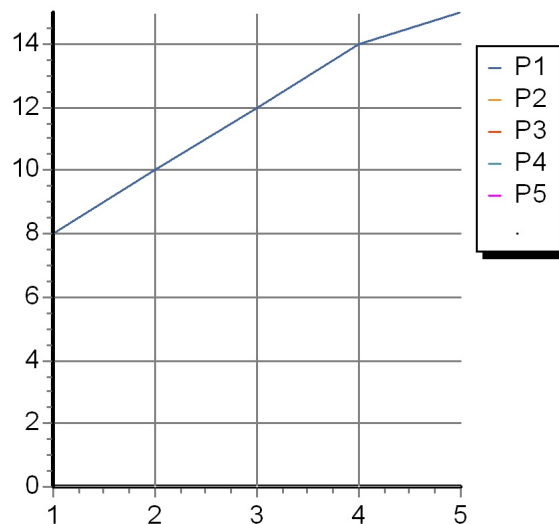

AGORÀ

ZAL407 Portate / Flowrates (lt/min)

PRESSIONE PRESSURE	1 BAR	2 BAR	3 BAR	4 BAR	5 BAR
LAVABO BASIN	8	10	12	14	15
P1					
P2					
P3					
P4					
P5					

AGORÀ

ZAL407 Pesì e Misure / Weights and Sizes

Peso (Kg) Weight (lb)	3,95 (Kg)	8,70817 (lb)
Volume (dc3) - (in3)	11,01 (dc3)	0,000672 (in3)
h (mm) - (in)	90 (mm)	3,543309 (in)
L1 (mm) - (in)	335 (mm)	13,1889835 (in)
L2 (mm) - (in)	365 (mm)	14,3700865 (in)