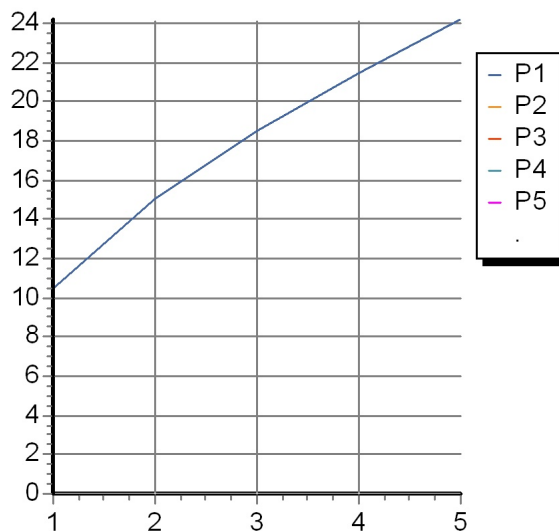

AGORÀ

ZAG672 Portate / Flowrates (lt/min)

PRESSIONE PRESSURE	1 BAR	2 BAR	3 BAR	4 BAR	5 BAR
LAVABO BASIN	10,5	15	18,5	21,5	24,2
P1					
P2					
P3					
P4					
P5					

AGORÀ

ZAG672 Pesì e Misure / Weights and Sizes

Peso (Kg) Weight (lb)	2,2 (Kg)	4,85012 (lb)
Volume (dc3) - (in3)	7,43 (dc3)	0,000453 (in3)
h (mm) - (in)	90 (mm)	3,543309 (in)
L1 (mm) - (in)	250 (mm)	9,842525 (in)
L2 (mm) - (in)	330 (mm)	12,992133 (in)