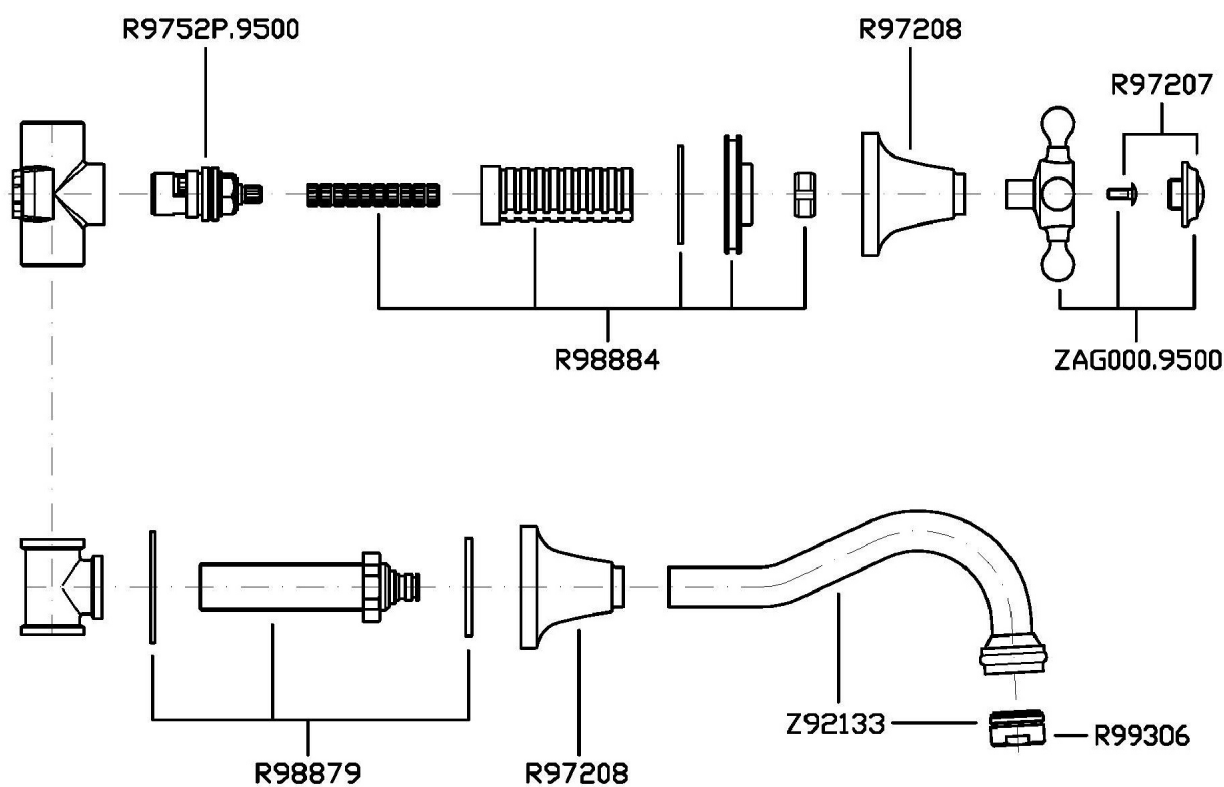

R99504

Parte incasso con elementi liberi, distanza variabile / Built-in part, not assembled, variable distance.

Finiture / Finishes

Cromo / Chrome

Nickel Lucido / Polished Nickel

C8

Gold / Gold

C40

AGORÀ

ZAG672 Portate / Flowrates (lt/min)

PRESSIONE PRESSURE	1 BAR	2 BAR	3 BAR	4 BAR	5 BAR
LAVABO BASIN	10,5	15	18,5	21,5	24,2
P1					
P2					
P3					
P4					
P5					

AGORÀ

ZAG672 Pesì e Misure / Weights and Sizes

Peso (Kg) Weight (lb)	2,2 (Kg)	4,85012 (lb)
Volume (dc3) - (in3)	7,43 (dc3)	0,000453 (in3)
h (mm) - (in)	90 (mm)	3,543309 (in)
L1 (mm) - (in)	250 (mm)	9,842525 (in)
L2 (mm) - (in)	330 (mm)	12,992133 (in)