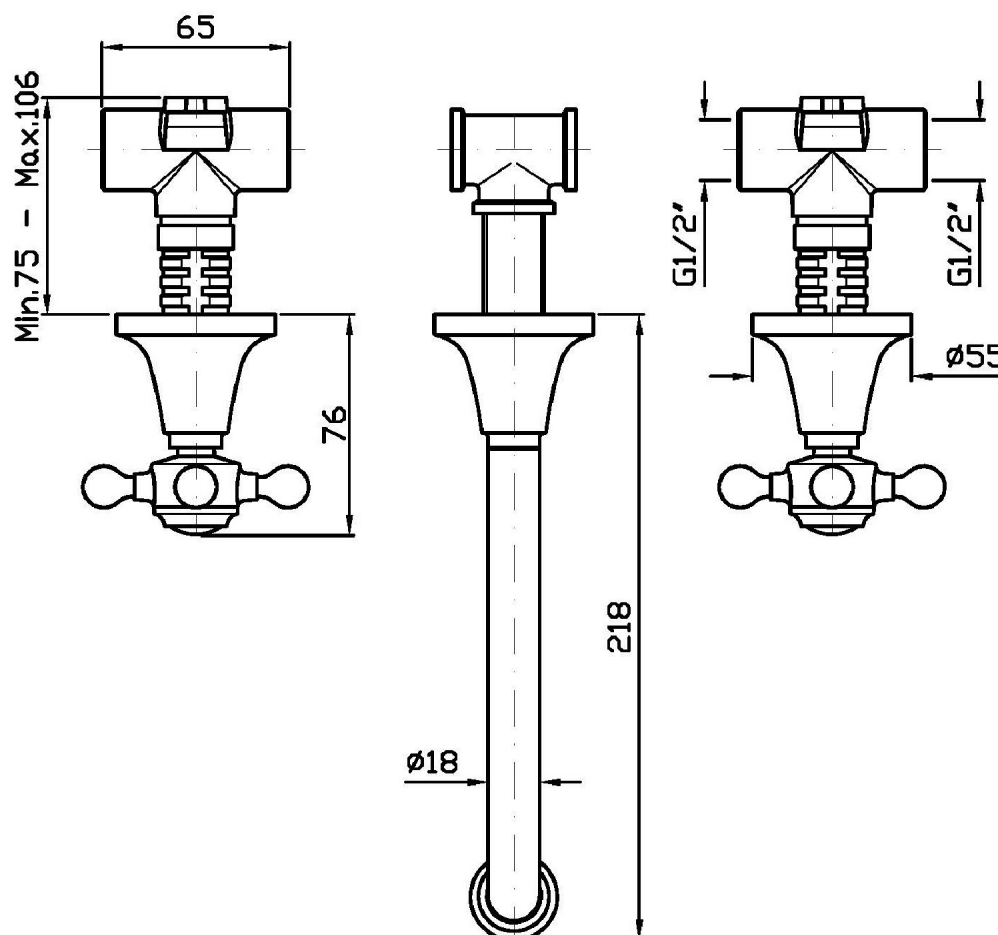

AGORÀ

ZAG672

Disegno Complessivo / Overall Drawing