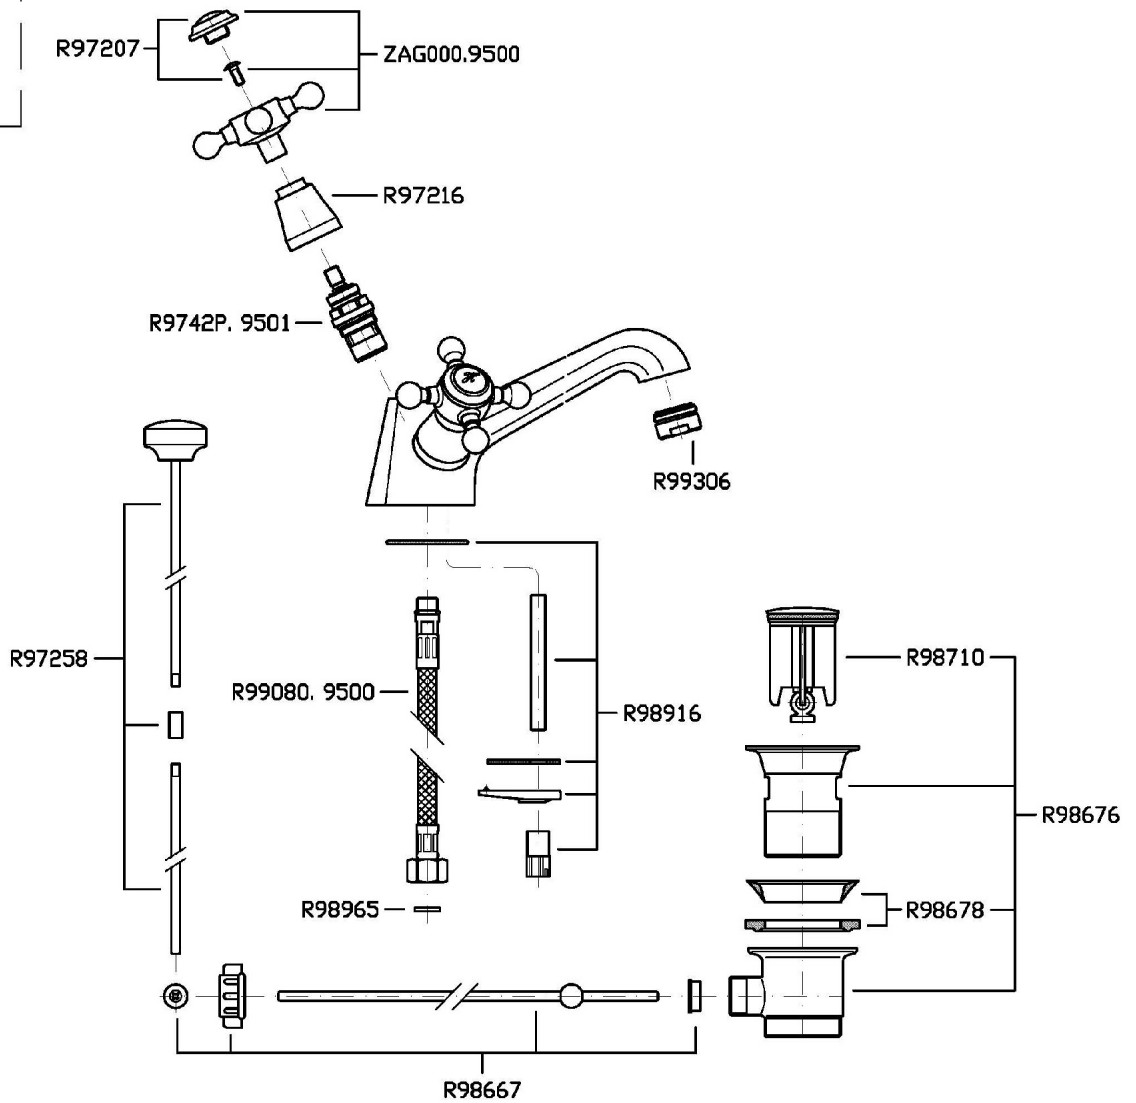

Marchio / Brand ZUCCHETTI

Classe / Class

AGORÀ

AGORÀ

ZAG530

Monoforo lavabo bocca bassa. / Single hole basin mixer, low spout,

Monoforo lavabo bocca bassa, aeratore, scarico da 1 1/4", flessibili di collegamento.

Single hole basin mixer, low spout with aerator, 1 1/4" pop-up waste, flexible tails.

Finiture / Finishes

GEM = Swarovski Gem

						
Cromo / Chrome	Nickel Lucido / Polished Nickel	PVD Oro / PVD Gold	Bronzo / Bronzed	Swarovski / Swarovski	Bronzo + Swarovski / Bronze + Swarovski	Nickel Lucido + Swarovski / Polished
	C9GEM					
PVD Oro + Swarovski / PVD Gold + Swarovski						

AGORÀ

ZAG530

Disegno Complessivo / Overall Drawing

AGORÀ

ZAG530

Esplosi / Exploded

AGORÀ

ZAG530 Portate / Flowrates (lt/min)

PRESSIONE PRESSURE	1 BAR	2 BAR	3 BAR	4 BAR	5 BAR
LAVABO BASIN	7,3	10,7	13,4	15,6	17,6
P1					
P2					
P3					
P4					
P5					

AGORÀ

ZAG530 Pesì e Misure / Weights and Sizes

Peso (Kg) Weight (lb)	2,71 (Kg)	5,974466 (lb)
Volume (dc3)	12,27 (dc3)	12,27 (dc3)
h (mm) - (in)	150 (mm)	5,905515 (in)
L1 (mm) - (in)	250 (mm)	9,842525 (in)
L2 (mm) - (in)	327 (mm)	12,8740227 (in)