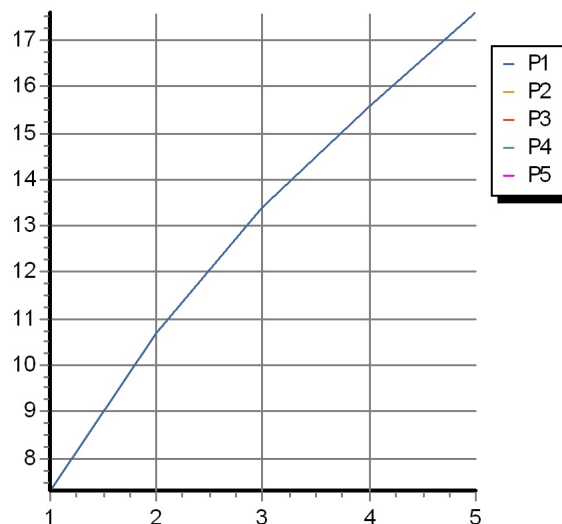

AGORÀ

ZAG530

Disegno Complessivo / Overall Drawing

AGORÀ

ZAG530

Esplosi / Exploded

AGORÀ

ZAG530 Portate / Flowrates (lt/min)

PRESSIONE PRESSURE	1 BAR	2 BAR	3 BAR	4 BAR	5 BAR
LAVABO BASIN	7,3	10,7	13,4	15,6	17,6
P1					
P2					
P3					
P4					
P5					

AGORÀ

ZAG530 Pesì e Misure / Weights and Sizes

Peso (Kg) Weight (lb)	2,71 (Kg)	5,974466 (lb)
Volume (dc3)	12,27 (dc3)	12,27 (dc3)
h (mm) - (in)	150 (mm)	5,905515 (in)
L1 (mm) - (in)	250 (mm)	9,842525 (in)
L2 (mm) - (in)	327 (mm)	12,8740227 (in)