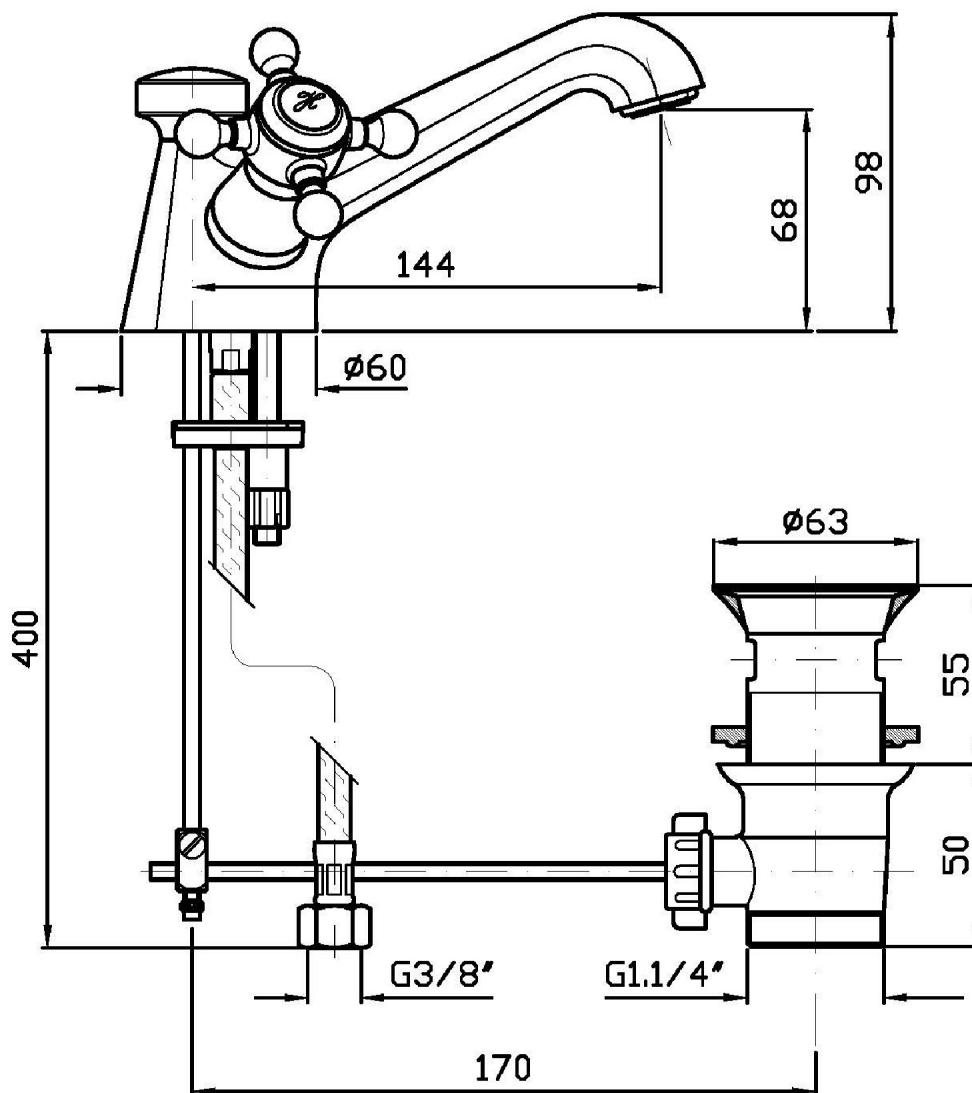

Marchio / Brand ZUCCHETTI

Classe / Class

AGORÀ

AGORÀ

ZAG530

Monoforo lavabo bocca bassa. / Single hole basin mixer, low spout,

Monoforo lavabo bocca bassa, aeratore, scarico da 1 1/4", flessibili di collegamento.

Single hole basin mixer, low spout with aerator, 1 1/4" pop-up waste, flexible tails.

Finiture / Finishes

GEM = Swarovski Gem

						
Cromo / Chrome	Nickel Lucido / Polished Nickel	PVD Oro / PVD Gold	Bronzo / Bronzed	Swarovski / Swarovski	Bronzo + Swarovski / Bronze + Swarovski	Nickel Lucido + Swarovski / Polished
	C9GEM					
PVD Oro + Swarovski / PVD Gold + Swarovski						

AGORÀ

ZAG530

Disegno Complessivo / Overall Drawing

AGORÀ

ZAG530

Esplosi / Exploded

AGORÀ

ZAG530 Portate / Flowrates (lt/min)

PRESSIONE PRESSURE	1 BAR	2 BAR	3 BAR	4 BAR	5 BAR
LAVABO BASIN	7,3	10,7	13,4	15,6	17,6
P1					
P2					
P3					
P4					
P5					

AGORÀ

ZAG530 Pesì e Misure / Weights and Sizes

Peso (Kg) Weight (lb)	2,71 (Kg)	5,974466 (lb)
Volume (dc3)	12,27 (dc3)	12,27 (dc3)
h (mm) - (in)	150 (mm)	5,905515 (in)
L1 (mm) - (in)	250 (mm)	9,842525 (in)
L2 (mm) - (in)	327 (mm)	12,8740227 (in)