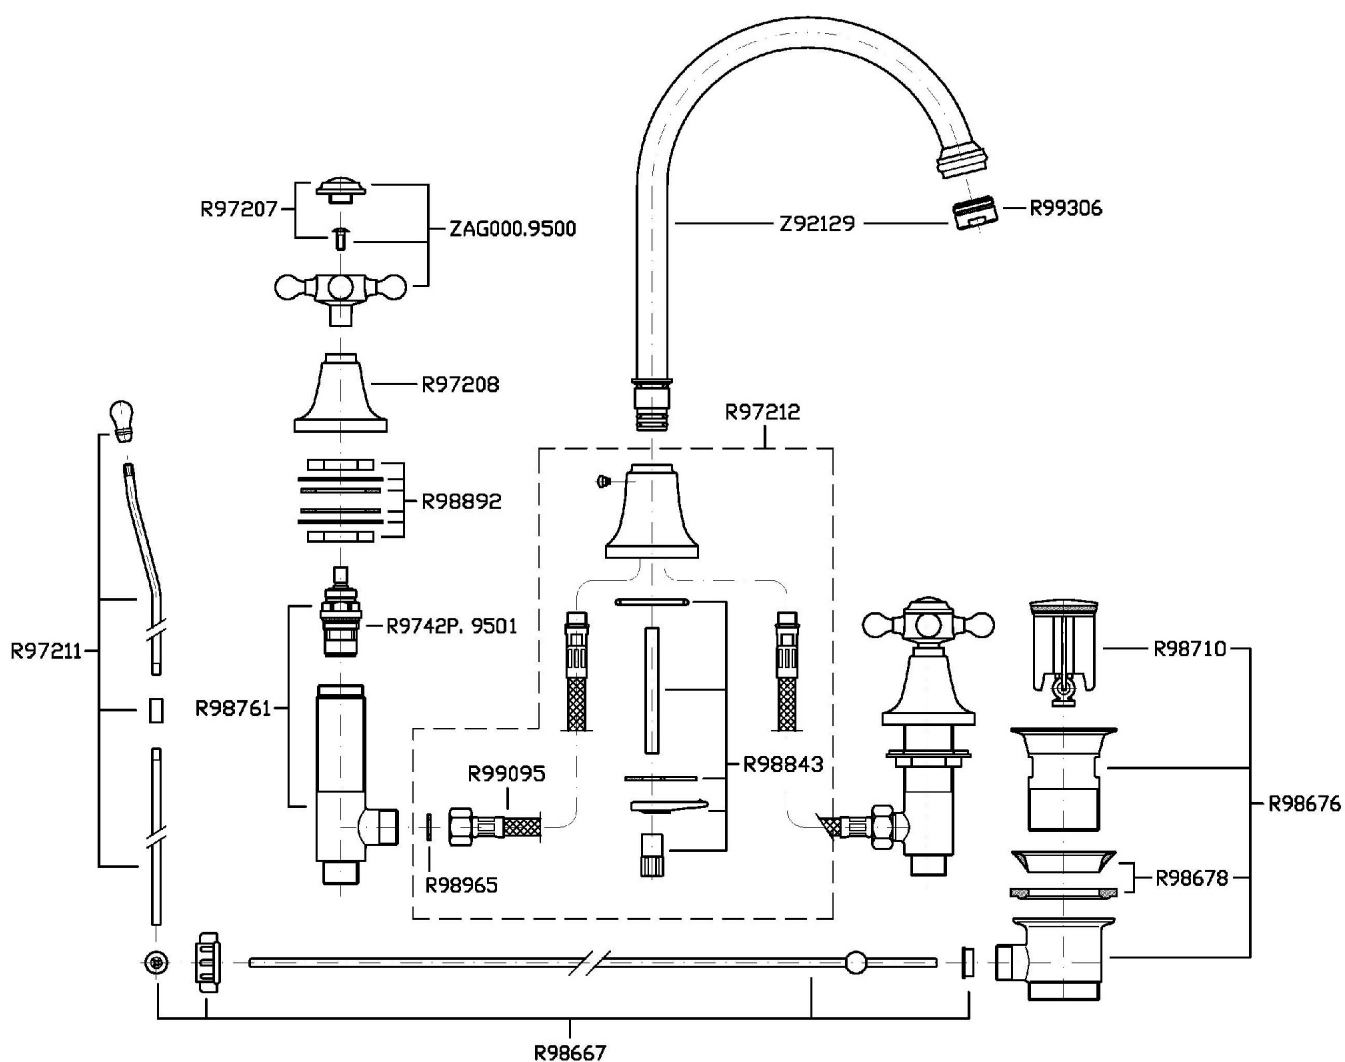

AGORÀ

ZAG406

Esplosi / Exploded