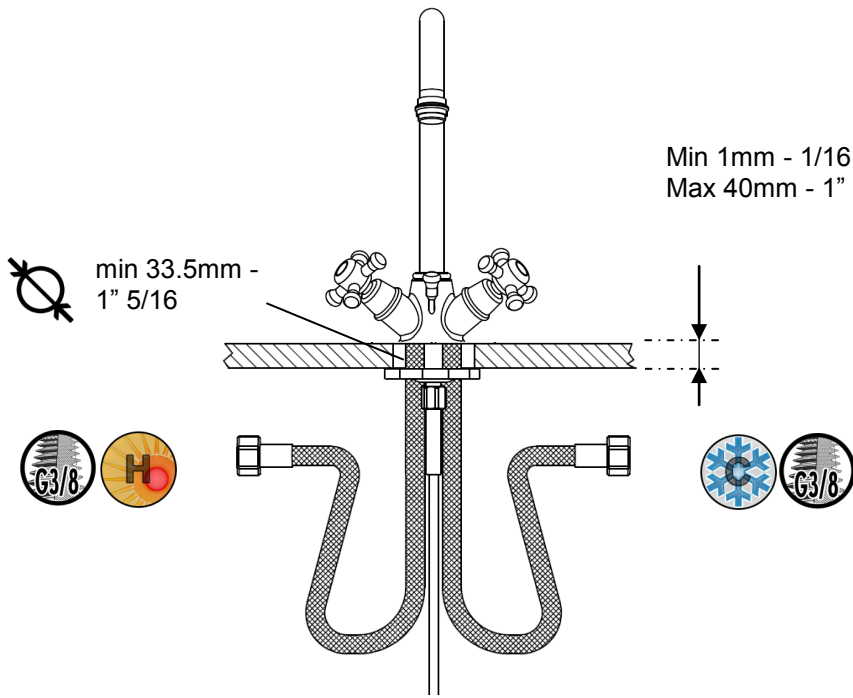

vista frontale / front view