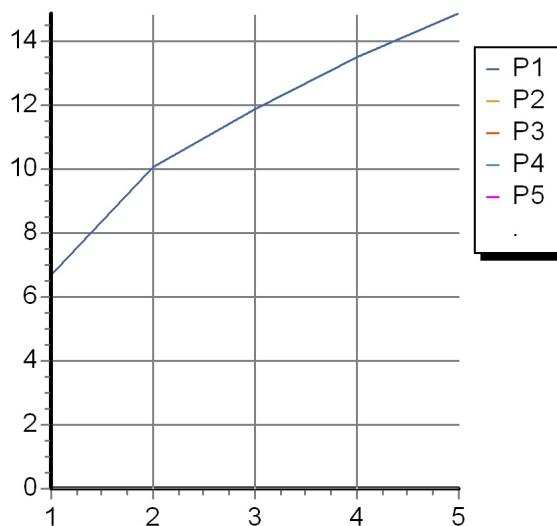

## SHOWER

Z94171 Portate / Flowrates (lt/min)

PRESSIONE PRESSURE	1 BAR	2 BAR	3 BAR	4 BAR	5 BAR
DOCCETTA HANDSHOWER <i>P1</i>	6,7	10,1	11,9	13,5	14,9
<i>P2</i>					
<i>P3</i>					
<i>P4</i>					
<i>P5</i>					

## SHOWER

Z94171 Pesì e Misure / Weights and Sizes

Peso ( Kg ) Weight ( lb )	0,266 ( Kg )	0,5864236 ( lb )
Volume ( dc3 ) - ( in3 )	1,56 ( dc3 )	0,000095 ( in3 )
h ( mm ) - ( in )	74 ( mm )	2,9133874 ( in )
L1 ( mm ) - ( in )	86 ( mm )	3,3858286 ( in )
L2 ( mm ) - ( in )	245 ( mm )	9,6456745 ( in )