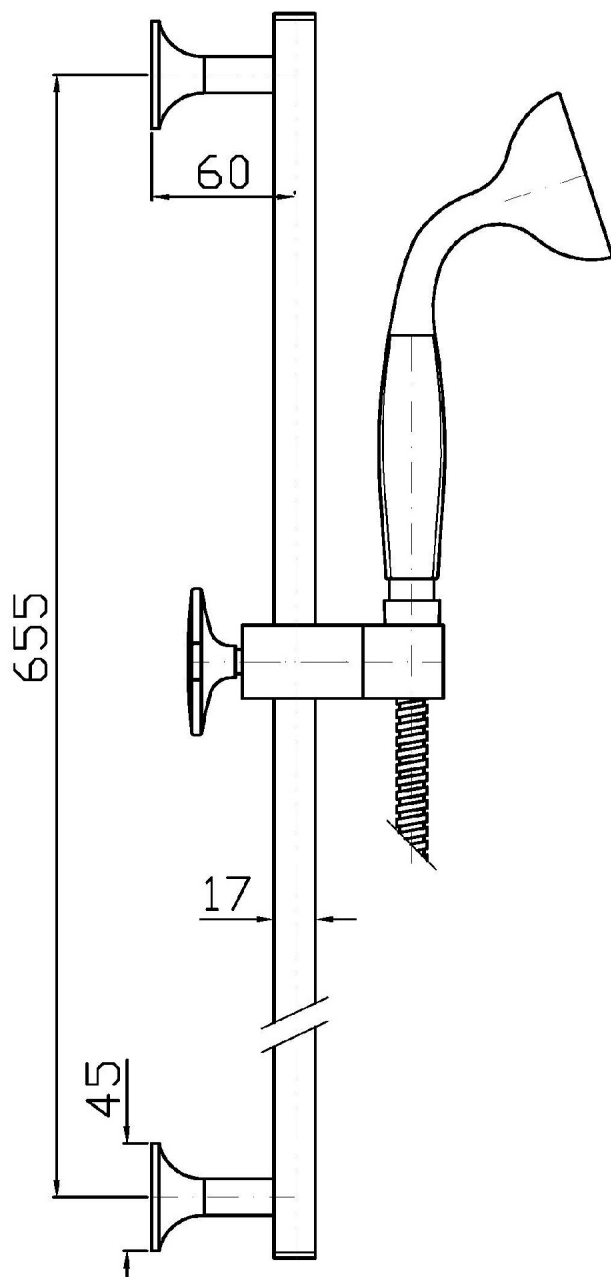

SHOWER

Z93100

Disegno Complessivo / Overall Drawing