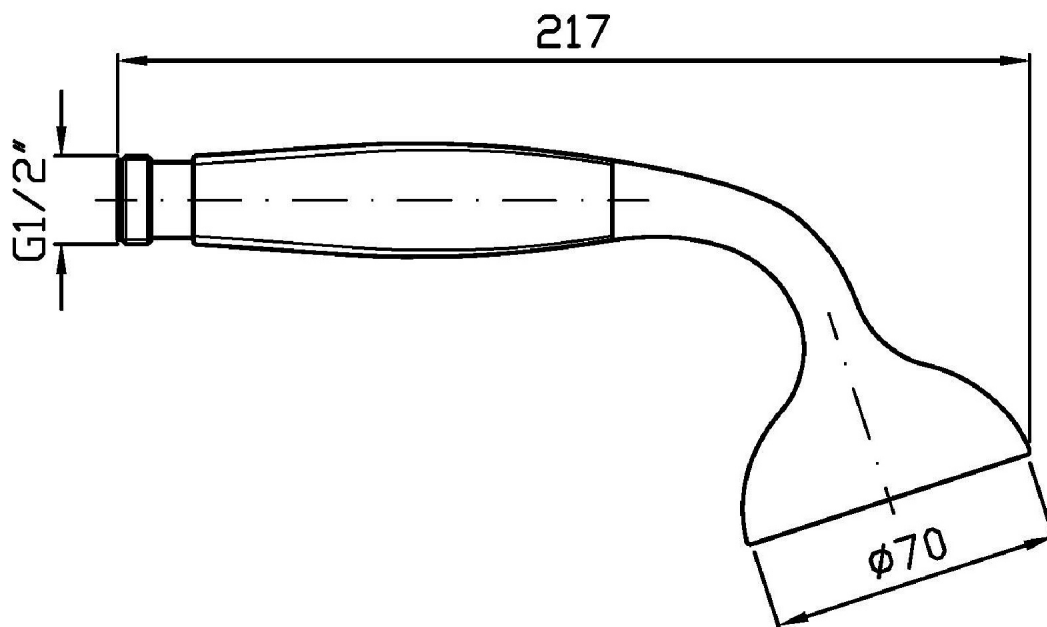

SHOWER

Z94719

Disegno Complessivo / Overall Drawing