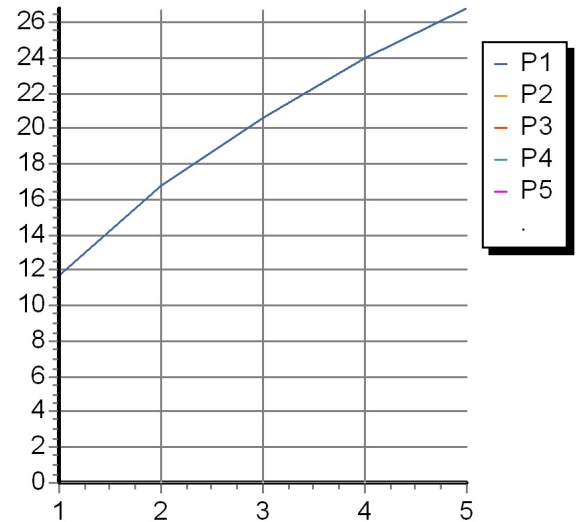

		C8		C40		C41
Cromo / Chrome	Nickel Lucido / Polished Nickel		Gold / Gold		Brushed Gold / Brushed Gold	

AGORÀ

Z92204

Disegno Complessivo / Overall Drawing

AGORÀ

Z92204 Portate / Flowrates (lt/min)

PRESSIONE PRESSURE	1 BAR	2 BAR	3 BAR	4 BAR	5 BAR
BOCCA VASCA WALL SPOUT <i>P1</i>	11,7	16,8	20,6	24	26,8
<i>P2</i>					
<i>P3</i>					
<i>P4</i>					
<i>P5</i>					

AGORÀ

Z92204 Pesì e Misure / Weights and Sizes

Peso (Kg) Weight (lb)	0,8 (Kg)	1,76368 (lb)
Volume (dc3) - (in3)	1,01 (dc3)	0,000062 (in3)
h (mm) - (in)	70 (mm)	2,755907 (in)
L1 (mm) - (in)	70 (mm)	2,755907 (in)
L2 (mm) - (in)	205 (mm)	8,0708705 (in)