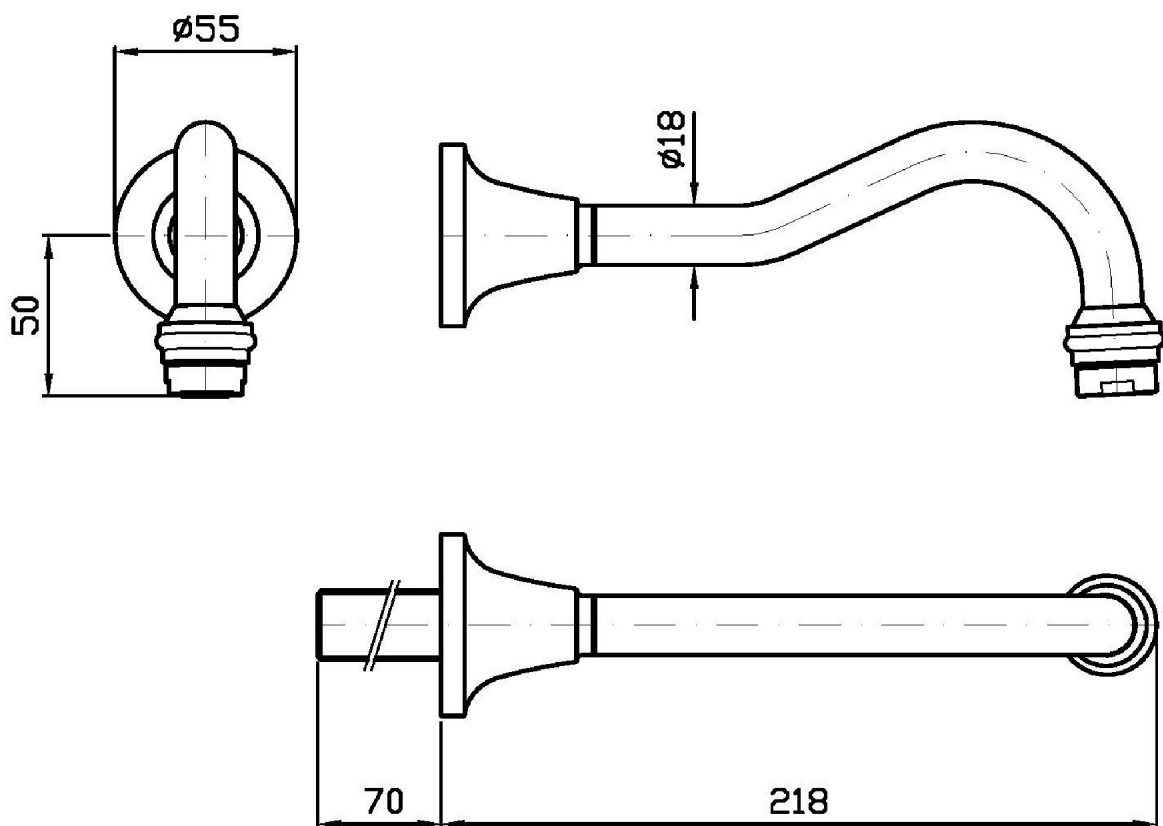

Marchio / Brand ZUCCHETTI

Classe / Class MISCELLANEOUS

AGORÀ

Z92204

Bocca di erogazione. / Wall spout.

Bocca di erogazione. L. 220 mm

Wall spout L. 220 mm.

Finiture / Finishes

		C8		C40		C41
Cromo / Chrome	Nickel Lucido / Polished Nickel		Gold / Gold		Brushed Gold / Brushed Gold	

AGORÀ

Z92204

Disegno Complessivo / Overall Drawing

AGORÀ

Z92204 Portate / Flowrates (lt/min)

PRESSIONE PRESSURE	1 BAR	2 BAR	3 BAR	4 BAR	5 BAR
BOCCA VASCA WALL SPOUT <i>P1</i>	11,7	16,8	20,6	24	26,8
<i>P2</i>					
<i>P3</i>					
<i>P4</i>					
<i>P5</i>					

AGORÀ

Z92204 Pesì e Misure / Weights and Sizes

Peso (Kg) Weight (lb)	0,8 (Kg)	1,76368 (lb)
Volume (dc3) - (in3)	1,01 (dc3)	0,000062 (in3)
h (mm) - (in)	70 (mm)	2,755907 (in)
L1 (mm) - (in)	70 (mm)	2,755907 (in)
L2 (mm) - (in)	205 (mm)	8,0708705 (in)