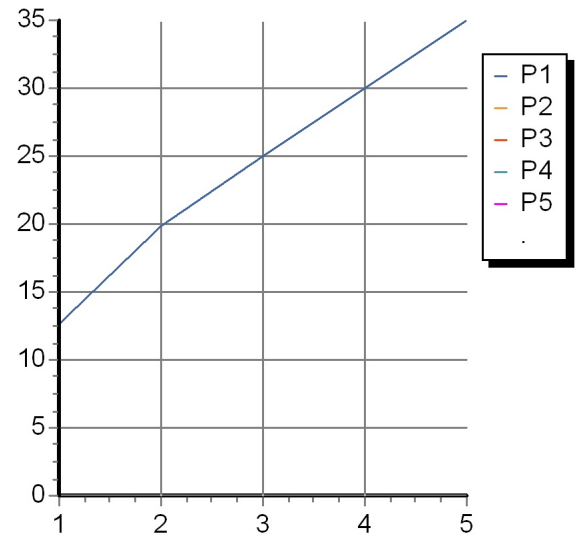

DELFI FLU

Z92485 Portate / Flowrates (lt/min)

PRESSIONE PRESSURE	1 BAR	2 BAR	3 BAR	4 BAR	5 BAR
DOCCETTA HANDSHOWER	12,7	19,9	25	30	35
P1					
P2					
P3					
P4					
P5					

DELFI FLU

Z92485 Pesì e Misure / Weights and Sizes

Peso (Kg) Weight (lb)	1,95 (Kg)	4,29897 (lb)
Volume (dc3) - (in3)	9,97 (dc3)	0,000608 (in3)
h (mm) - (in)	105 (mm)	4,1338605 (in)
L1 (mm) - (in)	130 (mm)	5,118113 (in)
L2 (mm) - (in)	730 (mm)	28,740173 (in)