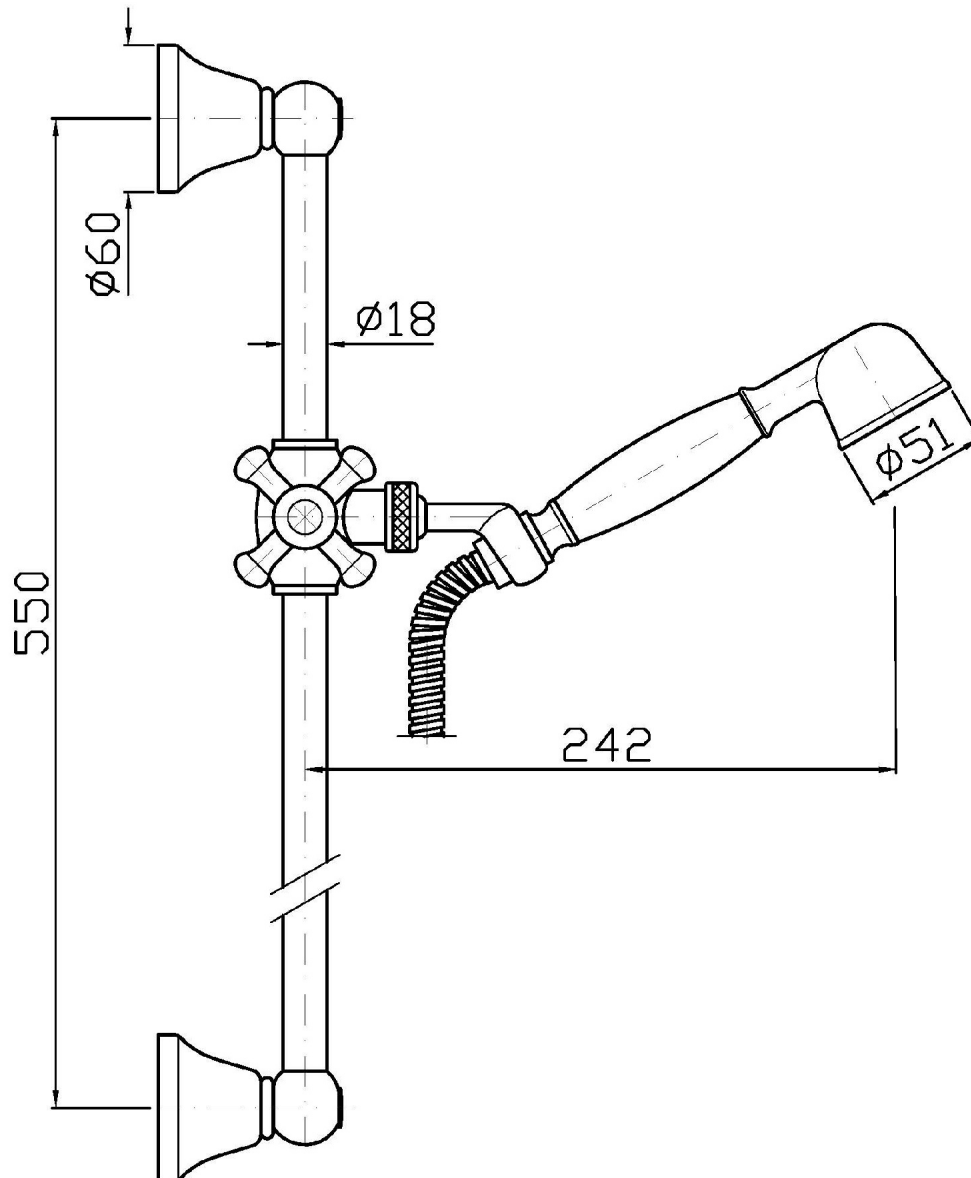

DELFI FLU

Z92485

Disegno Complessivo / Overall Drawing