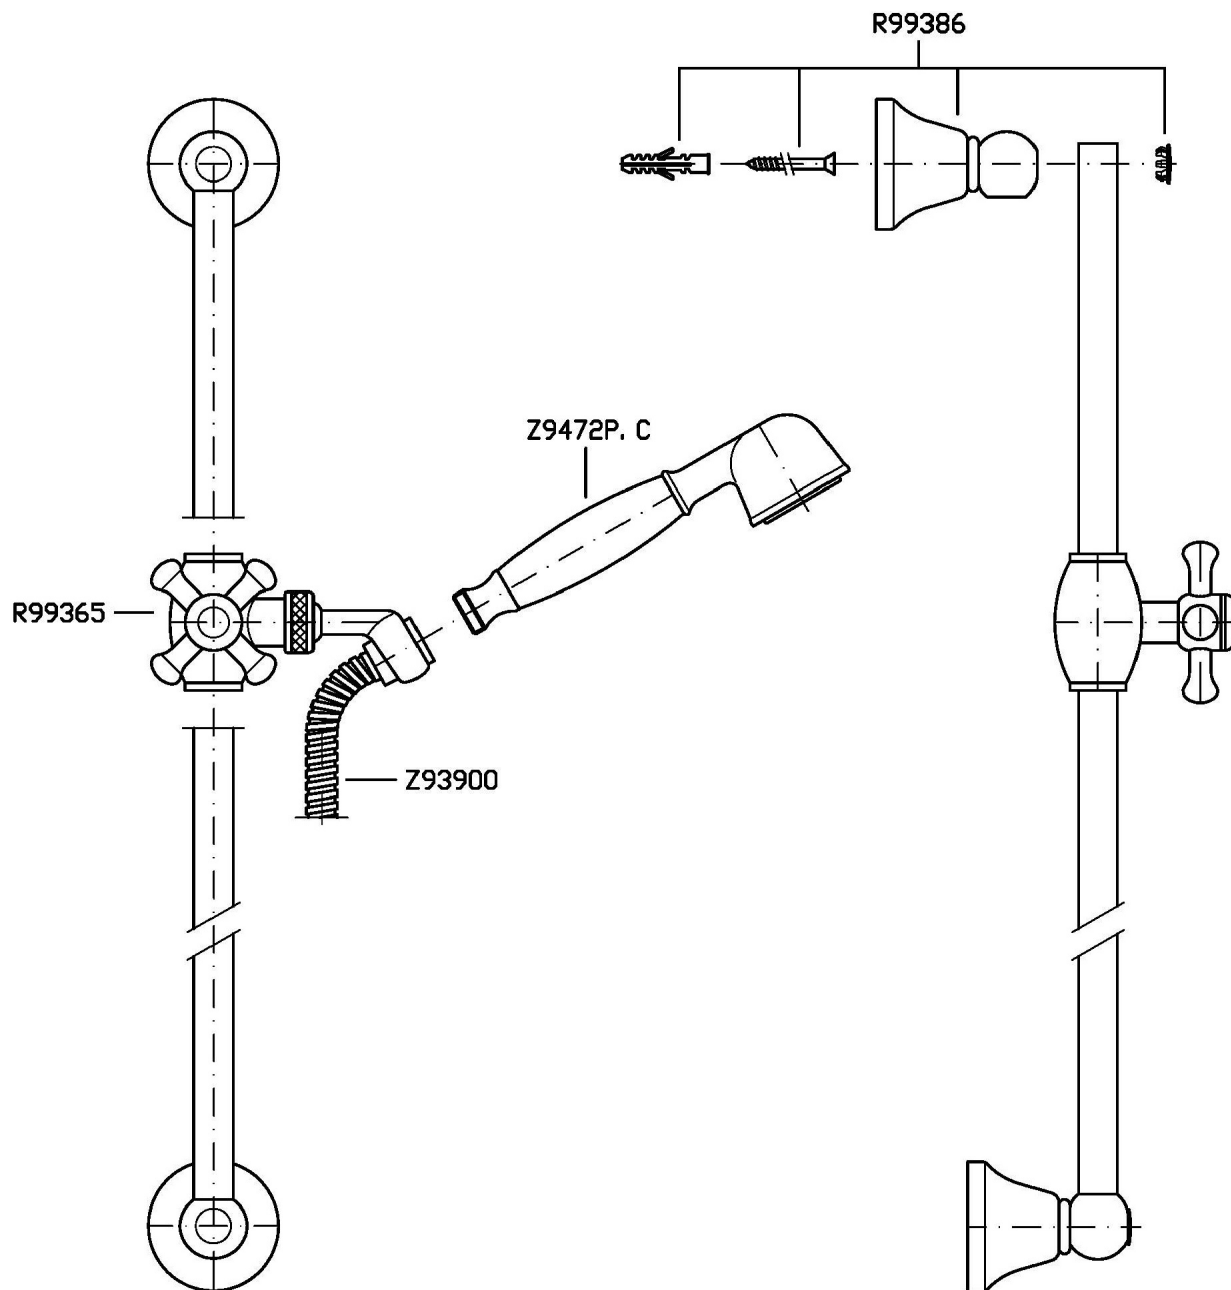

DELFI FLU

Z92485

Esplosi / Exploded