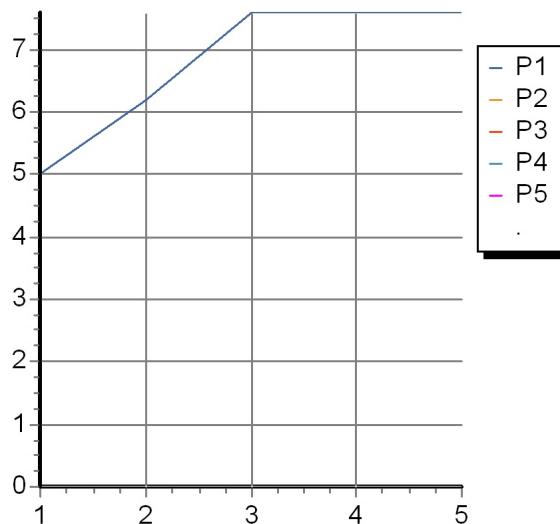

SHOWER

Z94255

Disegno Complessivo / Overall Drawing

SHOWER

Z94255

Esplosi / Exploded

SHOWER

Z94255 Portate / Flowrates (lt/min)

PRESSIONE PRESSURE	1 BAR	2 BAR	3 BAR	4 BAR	5 BAR
SOFFIONE SHOWER HEAD <i>P1</i>	5	6,2	7,6	7,6	7,6
<i>P2</i>					
<i>P3</i>					
<i>P4</i>					
<i>P5</i>					

SHOWER

Z94255 Pesì e Misure / Weights and Sizes

Peso (Kg) Weight (lb)	3,49 (Kg)	7,694054 (lb)
Volume (dc3) - (in3)	25,09 (dc3)	0,001531 (in3)
h (mm) - (in)	120 (mm)	4,724412 (in)
L1 (mm) - (in)	380 (mm)	14,960638 (in)
L2 (mm) - (in)	550 (mm)	21,653555 (in)