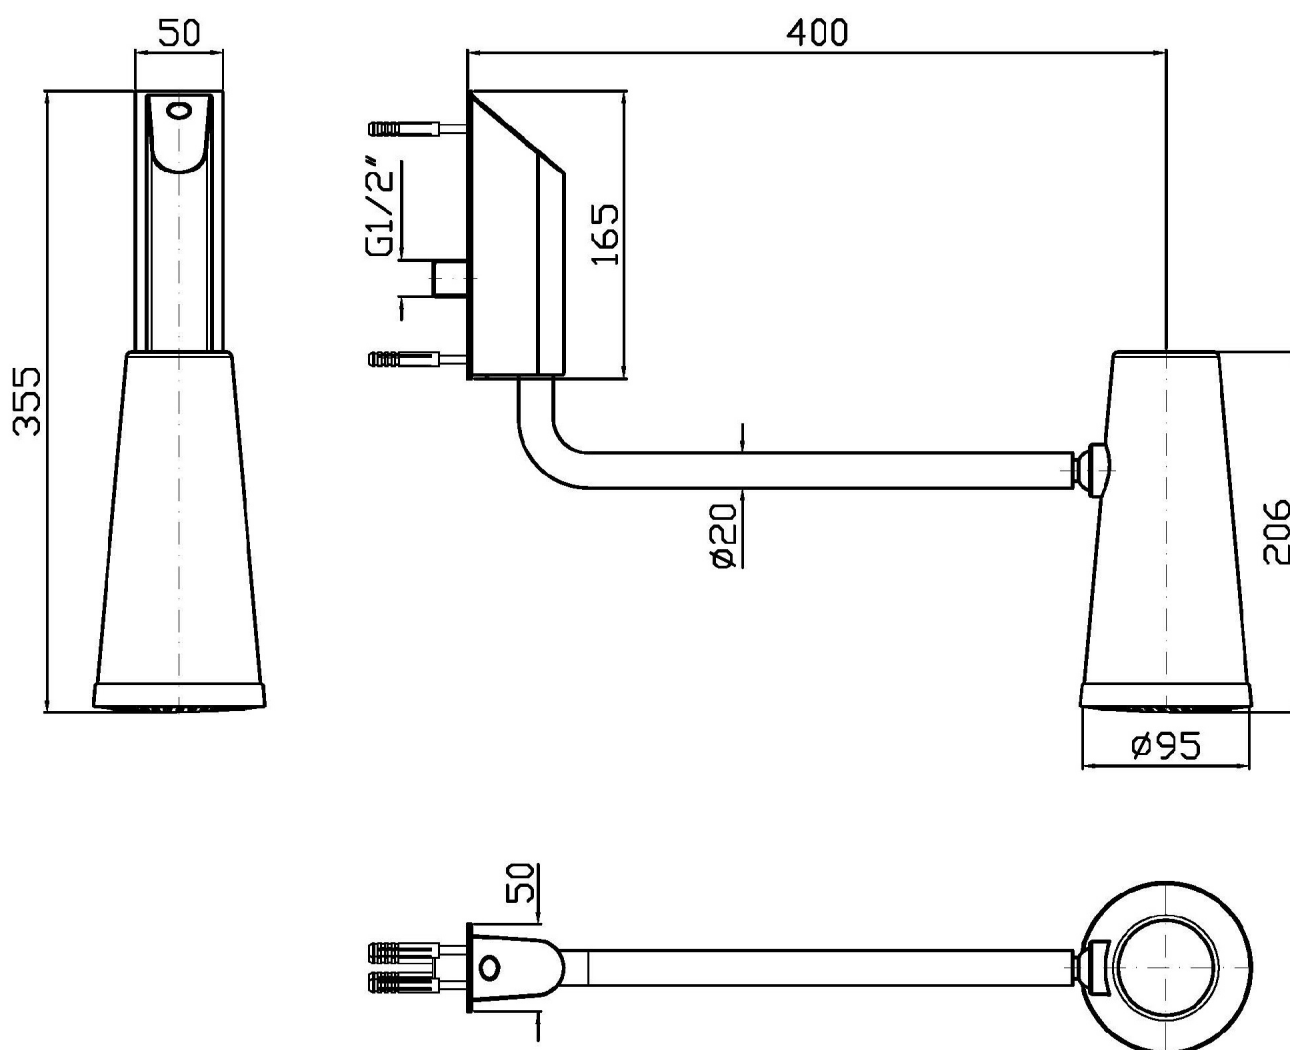

SHOWER

Z94255

Disegno Complessivo / Overall Drawing