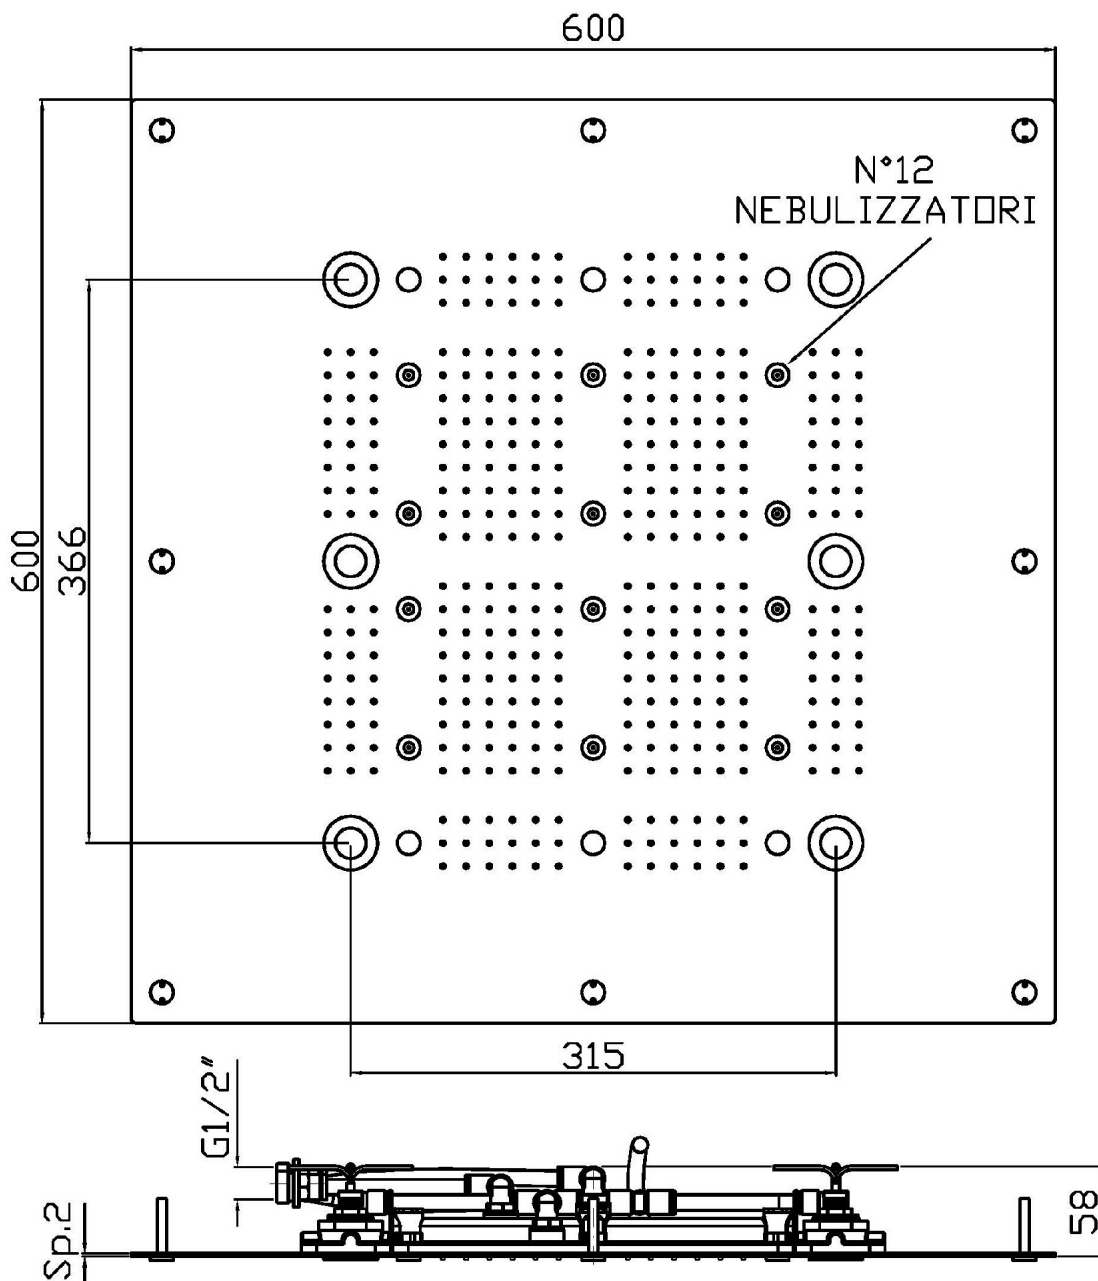

## SHOWER

Z94234

Sistema doccia multifunzione 600x600 mm a soffitto. / Ceiling mounted 600x600 mm multifunction shower system.

Sistema doccia multifunzione 600x600 mm in acciaio inox a soffitto. Getti: pioggia (2) e nebulizzato. Cromoterapia gestita da display.  
Portata minima richiesta:  
getto pioggia 12 lt. / min.  
getto nebulizzato 5 lt. / min.

## SHOWER

Z94234

Disegno Complessivo / Overall Drawing

## SHOWER

Z94234 Pesì e Misure / Weights and Sizes

Peso ( Kg ) Weight ( lb )	20 ( Kg )	44,092 ( lb )
Volume ( dc3 ) - ( in3 )	88,13 ( dc3 )	0,005378 ( in3 )
h ( mm ) - ( in )	170 ( mm )	6,692917 ( in )
L1 ( mm ) - ( in )	720 ( mm )	28,346472 ( in )
L2 ( mm ) - ( in )	720 ( mm )	28,346472 ( in )