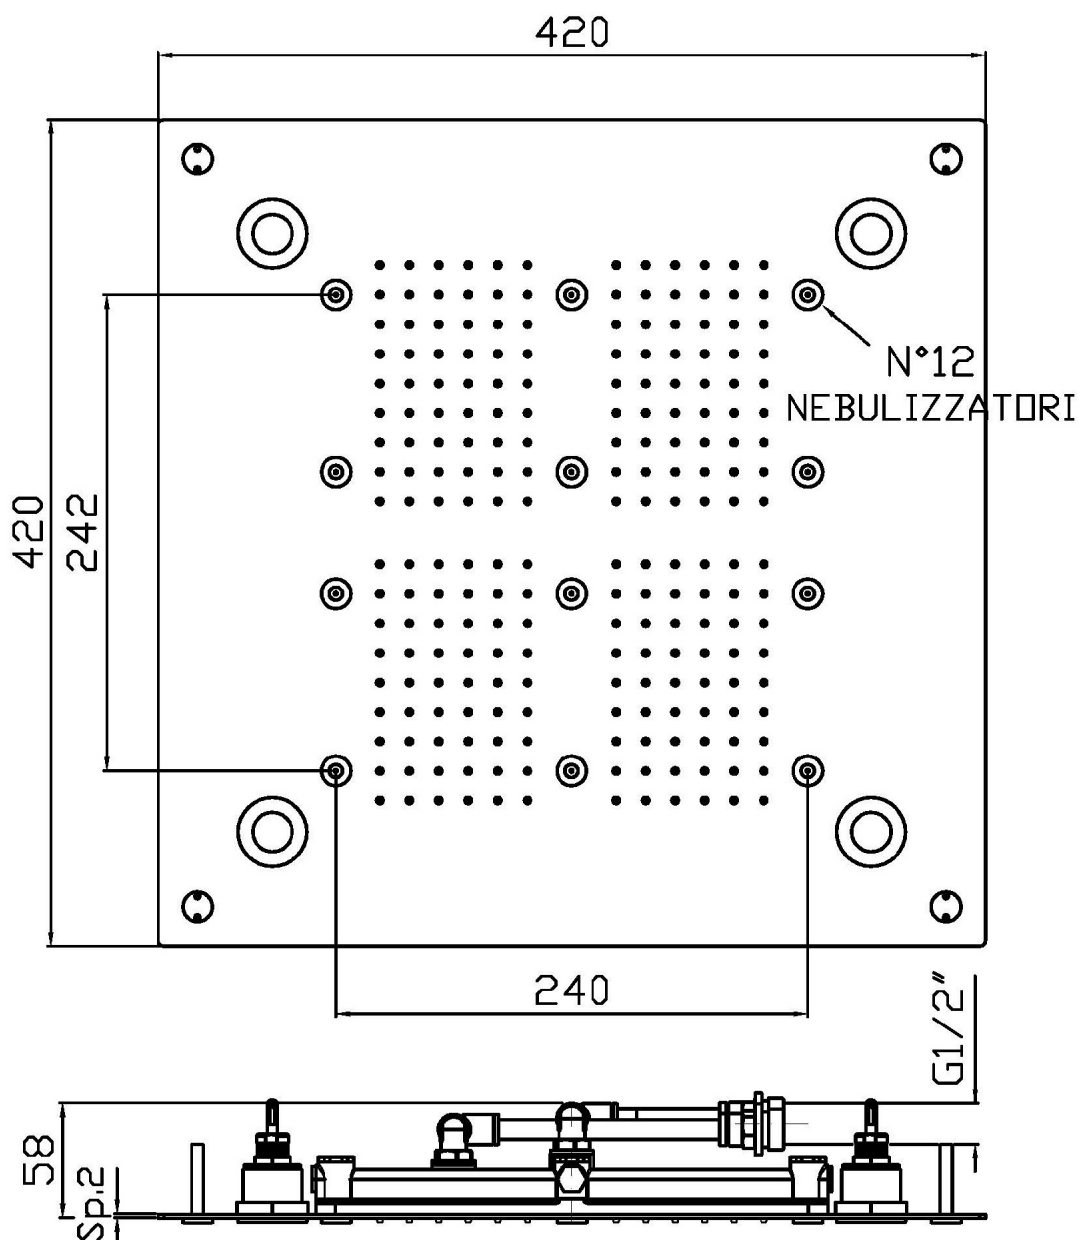

Marchio / Brand ZUCCHETTI

Classe / Class SHOWER PLUS

SHOWER

Z94231

Sistema doccia multifunzione 420x420 mm a soffitto. / 420x420 mm ceiling mounted multifunction shower system.

Sistema doccia multifunzione 420x420 mm in acciaio inox a soffitto. Getti: pioggia e nebulizzato. Cromoterapia gestita da display.
Necessita di abbinamento con 2 rubinetti d'arresto.

Minimum flowrate requested:
rain jet 12 lt. / min.
atomizing jet 5 lt. / min.

Finiture / Finishes

Cromo / Chrome

Nickel Spazzolato /
Brushed Nickel

C3

SHOWER

Z94231

Disegno Complessivo / Overall Drawing

SHOWER

Z94231 Portate / Flowrates (lt/min)

PRESSIONE PRESSURE	1 BAR	2 BAR	3 BAR	4 BAR	5 BAR
<small>P1</small> SOFFIONE SHOWER HEAD	11	15	19	24	28
<small>P2</small> GETTO NEBULIZZATO SPRAY JET	5	5	5	5	5
<small>P3</small>					
<small>P4</small>					
<small>P5</small>					

SHOWER

Z94231 Pesì e Misure / Weights and Sizes

Peso (Kg) Weight (lb)	15 (Kg)	33,069 (lb)
Volume (dc3) - (in3)	51,04 (dc3)	0,003115 (in3)
h (mm) - (in)	175 (mm)	6,8897675 (in)
L1 (mm) - (in)	540 (mm)	21,259854 (in)
L2 (mm) - (in)	540 (mm)	21,259854 (in)