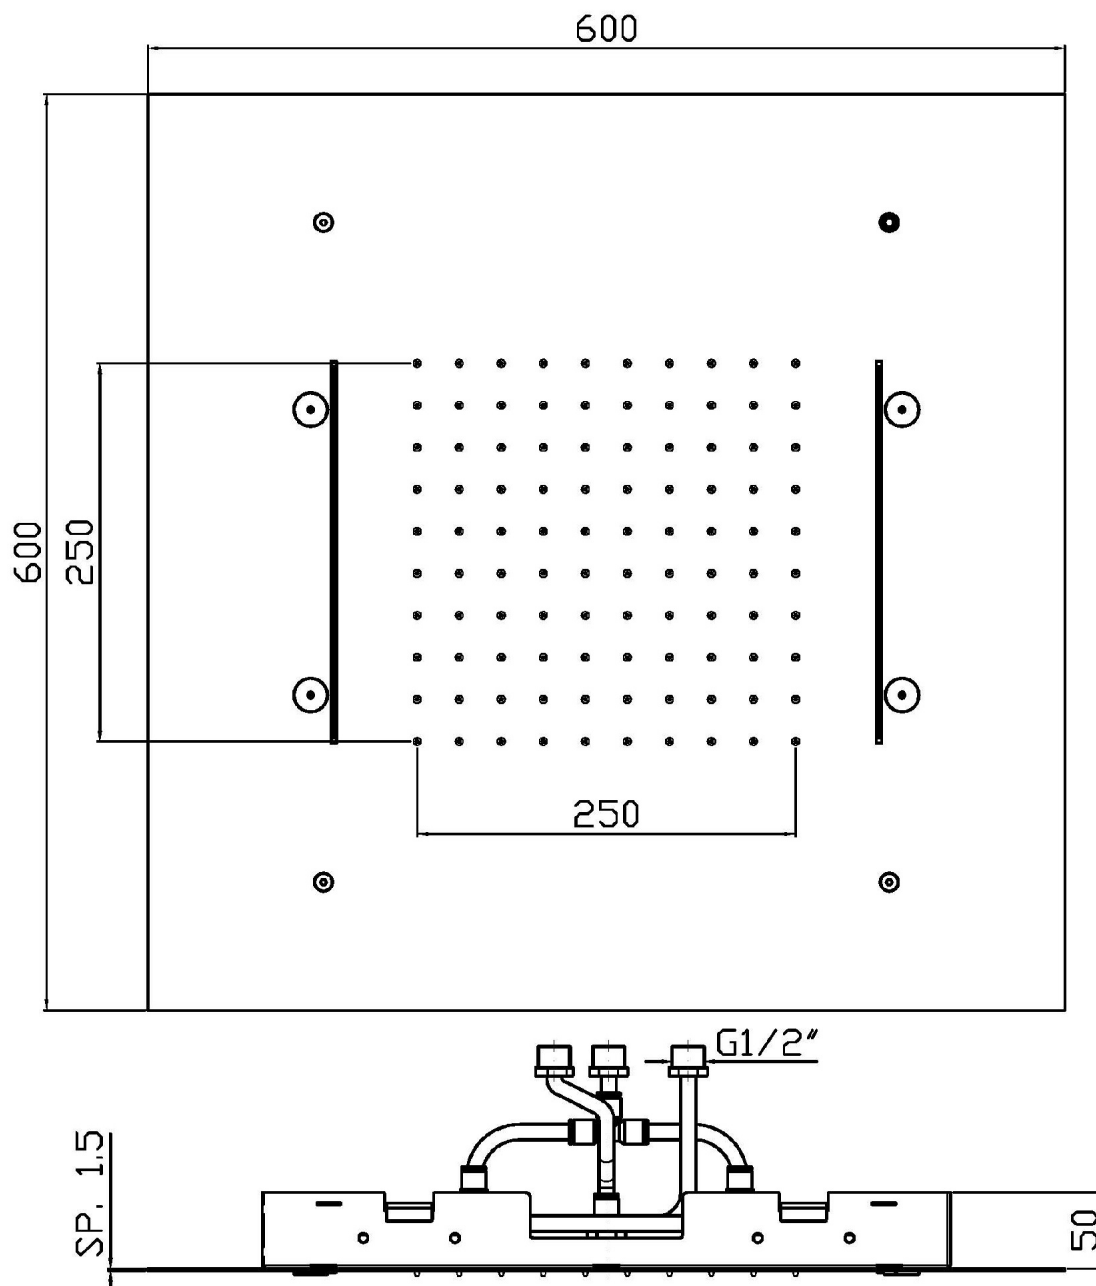

Marchio / Brand ZUCCHETTI

Classe / Class SHOWER PLUS

SHOWER

Z94230

Sistema doccia multifunzione 600x600 mm a soffitto. / 600x600 mm ceiling mounted multifunction shower system.

Sistema doccia multifunzione 600x600 mm in acciaio inox a soffitto. Getti: pioggia, lama e nebulizzato. Necessita di abbinamento con 3 rubinetti d'arresto.

SHOWER

Z94230

Disegno Complessivo / Overall Drawing

SHOWER

Z94230 Portate / Flowrates (lt/min)

PRESSIONE PRESSURE	1 BAR	2 BAR	3 BAR	4 BAR	5 BAR
GETTO LAMA BLADE FLOW <i>P1</i>	19	22	24	27	30
GETTO NEBULIZZATO SPRAY JET <i>P2</i>	3	4	5	5,5	6
GETTO PIOGGIA RAIN JET <i>P3</i>	9	10,5	12	14	16
<i>P4</i>					
<i>P5</i>					

SHOWER

Z94230 Pesì e Misure / Weights and Sizes

Peso (Kg) Weight (lb)	10 (Kg)	22,046 (lb)
Volume (dc3) - (in3)	33,19 (dc3)	0,002025 (in3)
h (mm) - (in)	80 (mm)	3,149608 (in)
L1 (mm) - (in)	610 (mm)	24,015761 (in)
L2 (mm) - (in)	680 (mm)	26,771668 (in)