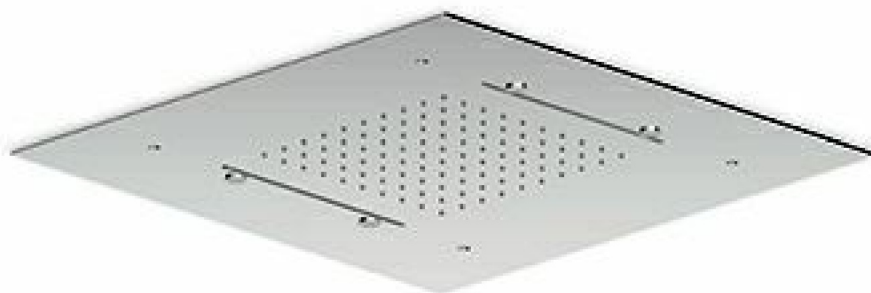

Marchio / Brand ZUCCHETTI

Classe / Class SHOWER PLUS

SHOWER

Z94230

Sistema doccia multifunzione 600x600 mm a soffitto. / 600x600 mm ceiling mounted multifunction shower system.

Sistema doccia multifunzione 600x600 mm in acciaio inox a soffitto. Getti: pioggia, lama e nebulizzato. Necessita di abbinamento con 3 rubinetti d'arresto.

Portata minima richiesta:

getto pioggia 12 lt. / min.

getto lama 12 lt. / min.

getto nebulizzato 5 lt. / min.

600x600 mm ceiling mounted stainless steel multifunction shower system. Jets: rain, blade and atomising (spray). To be combin

Minimum flowrate requested:

rain jet 12 lt. / min.

blade jet 12 lt. / min.

atomizing jet 5 lt. / min.

Finiture / Finishes

Cromo / Chrome

Nickel Spazzolato /
Brushed Nickel

C3

SHOWER

Z94230 Pesì e Misure / Weights and Sizes

Peso (Kg) Weight (lb)	10 (Kg)	22,046 (lb)
Volume (dc3) - (in3)	33,19 (dc3)	0,002025 (in3)
h (mm) - (in)	80 (mm)	3,149608 (in)
L1 (mm) - (in)	610 (mm)	24,015761 (in)
L2 (mm) - (in)	680 (mm)	26,771668 (in)