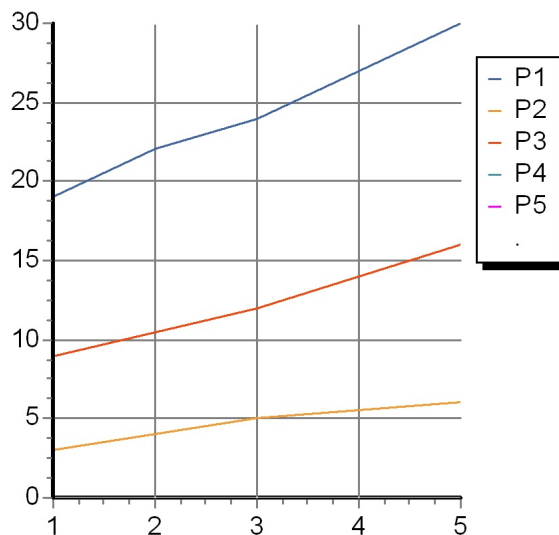

SHOWER

Z94230

Disegno Complessivo / Overall Drawing

SHOWER

Z94230 Portate / Flowrates (lt/min)

PRESSIONE PRESSURE	1 BAR	2 BAR	3 BAR	4 BAR	5 BAR
GETTO LAMA BLADE FLOW <i>P1</i>	19	22	24	27	30
GETTO NEBULIZZATO SPRAY JET <i>P2</i>	3	4	5	5,5	6
GETTO PIOGGIA RAIN JET <i>P3</i>	9	10,5	12	14	16
<i>P4</i>					
<i>P5</i>					

SHOWER

Z94230 Pesì e Misure / Weights and Sizes

Peso (Kg) Weight (lb)	10 (Kg)	22,046 (lb)
Volume (dc3) - (in3)	33,19 (dc3)	0,002025 (in3)
h (mm) - (in)	80 (mm)	3,149608 (in)
L1 (mm) - (in)	610 (mm)	24,015761 (in)
L2 (mm) - (in)	680 (mm)	26,771668 (in)