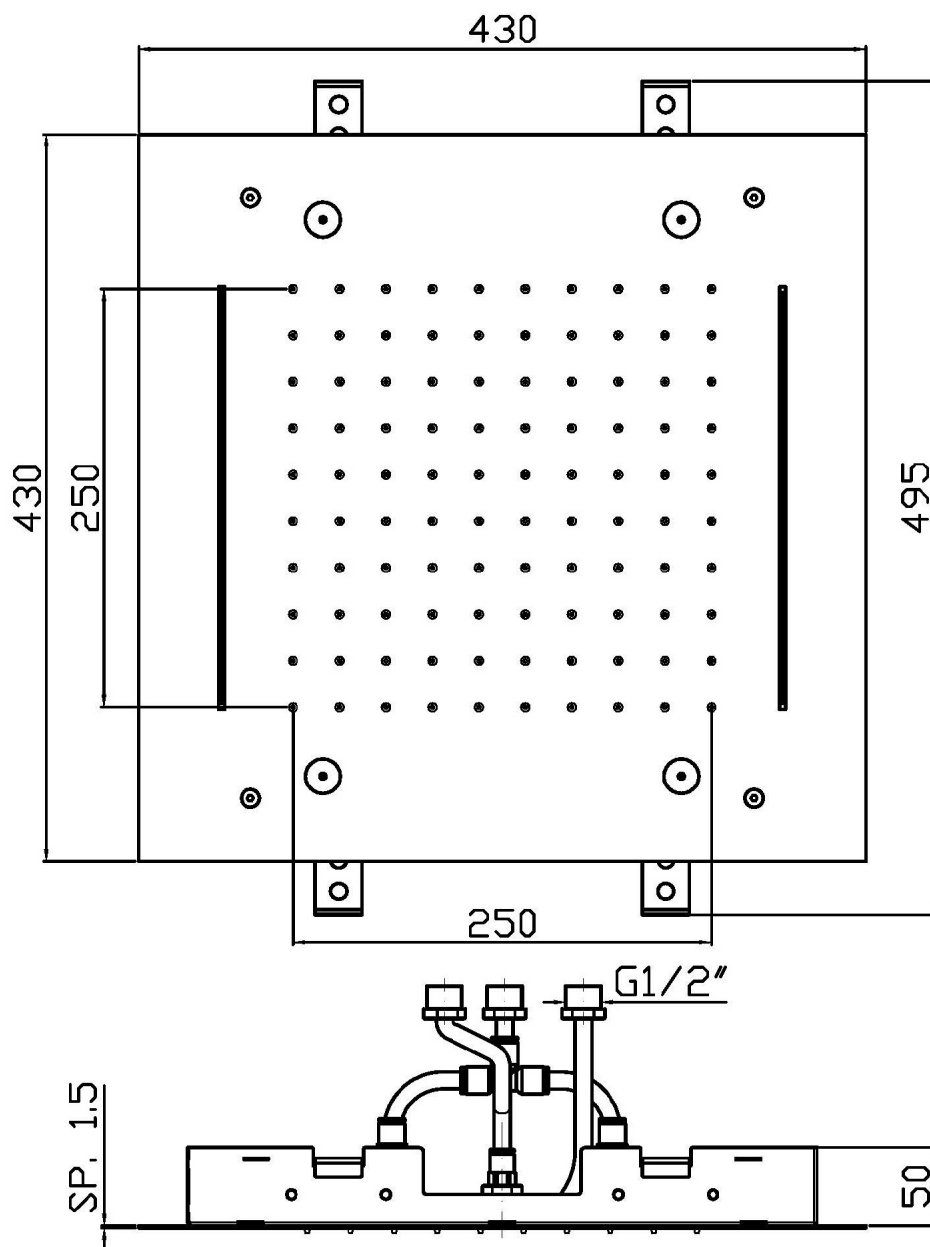

## SHOWER

**Z94229**

Sistema doccia multifunzione 430x430 mm a soffitto. / 430x430 mm ceiling mounted multifunction shower system.

Sistema doccia multifunzione 430x430 mm in acciaio inox a soffitto. Getti: pioggia, lama e nebulizzato. Necessita di abbinamento con 3 rubinetti d'arresto.

## SHOWER

Z94229

Disegno Complessivo / Overall Drawing

## SHOWER

Z94229 Pesì e Misure / Weights and Sizes

Peso ( Kg ) Weight ( lb )	7,43 ( Kg )	16,380178 ( lb )
Volume ( dc3 ) - ( in3 )	36,783 ( dc3 )	0,002245 ( in3 )
h ( mm ) - ( in )	90 ( mm )	3,543309 ( in )
L1 ( mm ) - ( in )	610 ( mm )	24,015761 ( in )
L2 ( mm ) - ( in )	670 ( mm )	26,377967 ( in )