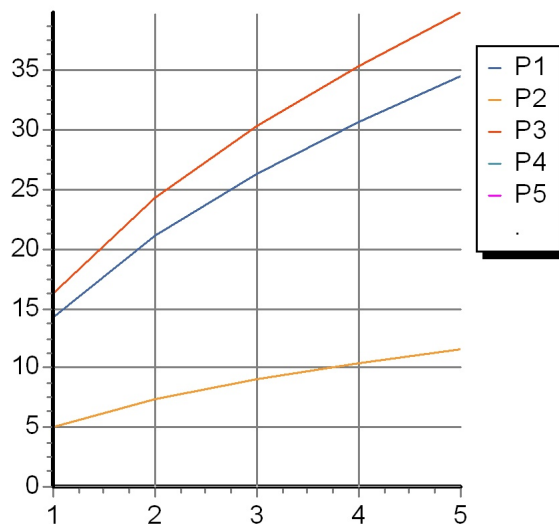

## SHOWER

Z94229

Disegno Complessivo / Overall Drawing

## SHOWER

Z94229 Portate / Flowrates (lt/min)

PRESSIONE PRESSURE	1 BAR	2 BAR	3 BAR	4 BAR	5 BAR
GETTO LAMA BLADE FLOW <i>P1</i>	14,3	21,1	26,4	30,7	34,6
GETTO PIOGGIA RAIN JET <i>P2</i>	16,3	24,3	30,3	35,3	39,9
GETTO NEBULIZZATO SPRAY JET <i>P3</i>	5	7,4	9	10,4	11,5
<i>P4</i>					
<i>P5</i>					