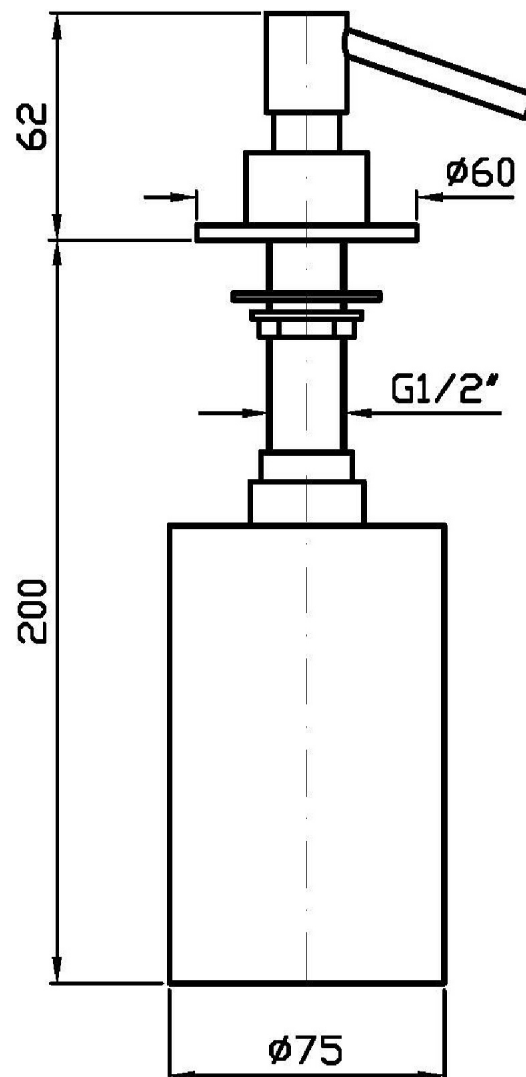

Finiture / Finishes

Cromo / Chrome

Nickel Spazzolato /
Brushed Nickel

C3

ISY

R98689

Disegno Complessivo / Overall Drawing

Marchio / Brand ZUCCHETTI

Classe / Class

RICAMBI

ISY

R98689 Pesì e Misure / Weights and Sizes

Peso (Kg) Weight (lb)	0,721 (Kg)	1,5895166 (lb)
Volume (dc3) - (in3)	3,32 (dc3)	0,000203 (in3)
h (mm) - (in)	93 (mm)	3,6614193 (in)
L1 (mm) - (in)	162 (mm)	6,3779562 (in)
L2 (mm) - (in)	220 (mm)	8,661422 (in)