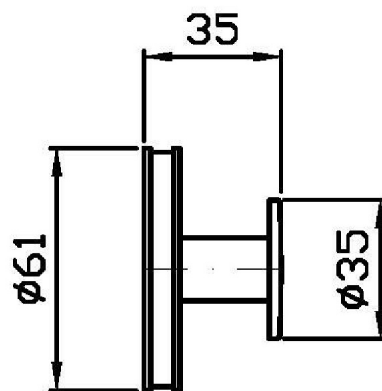

SAVOIR

ZAD251

Disegno Complessivo / Overall Drawing