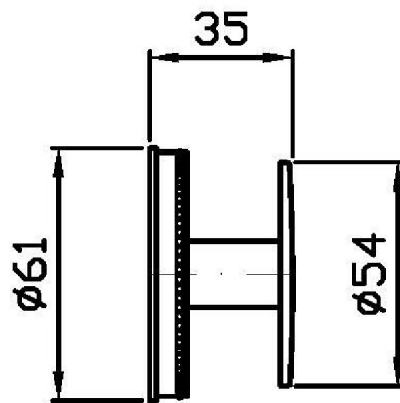

SAVOIR

ZAD350

Disegno Complessivo / Overall Drawing