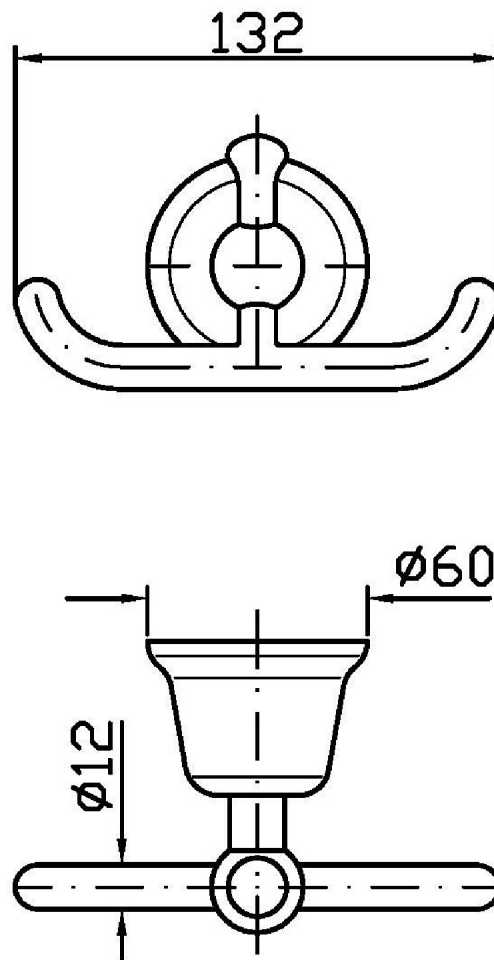

Marchio / Brand ZUCCHETTI

Classe / Class ACCESSORI

DELFI

ZAC250 Pesì e Misure / Weights and Sizes

Peso (Kg) Weight (lb)	0,54 (Kg)	1,190484 (lb)
Volume (dc3) - (in3)	1,21 (dc3)	0,000074 (in3)
h (mm) - (in)	73 (mm)	2,8740173 (in)
L1 (mm) - (in)	127 (mm)	5,0000027 (in)
L2 (mm) - (in)	130 (mm)	5,118113 (in)