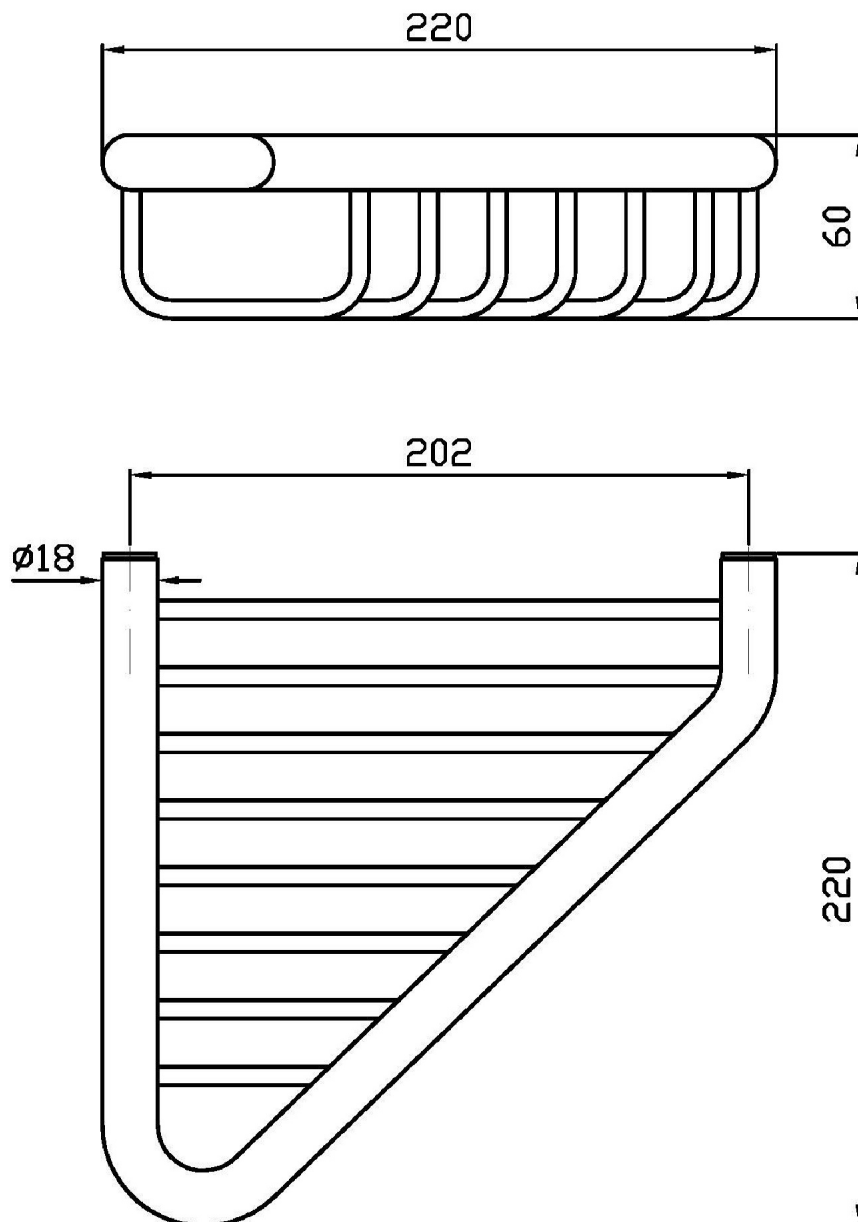

Cromo / Chrome

Nickel Spazzolato /
Brushed Nickel

C3

ON

ZAD516

Disegno Complessivo / Overall Drawing

Marchio / Brand ZUCCHETTI

Classe / Class ACCESSORI

ON

ZAD516 Pesì e Misure / Weights and Sizes

Peso (Kg) Weight (lb)	1,02 (Kg)	2,248692 (lb)
Volume (dc3) - (in3)	3,32 (dc3)	0,000203 (in3)
h (mm) - (in)	93 (mm)	3,6614193 (in)
L1 (mm) - (in)	162 (mm)	6,3779562 (in)
L2 (mm) - (in)	220 (mm)	8,661422 (in)