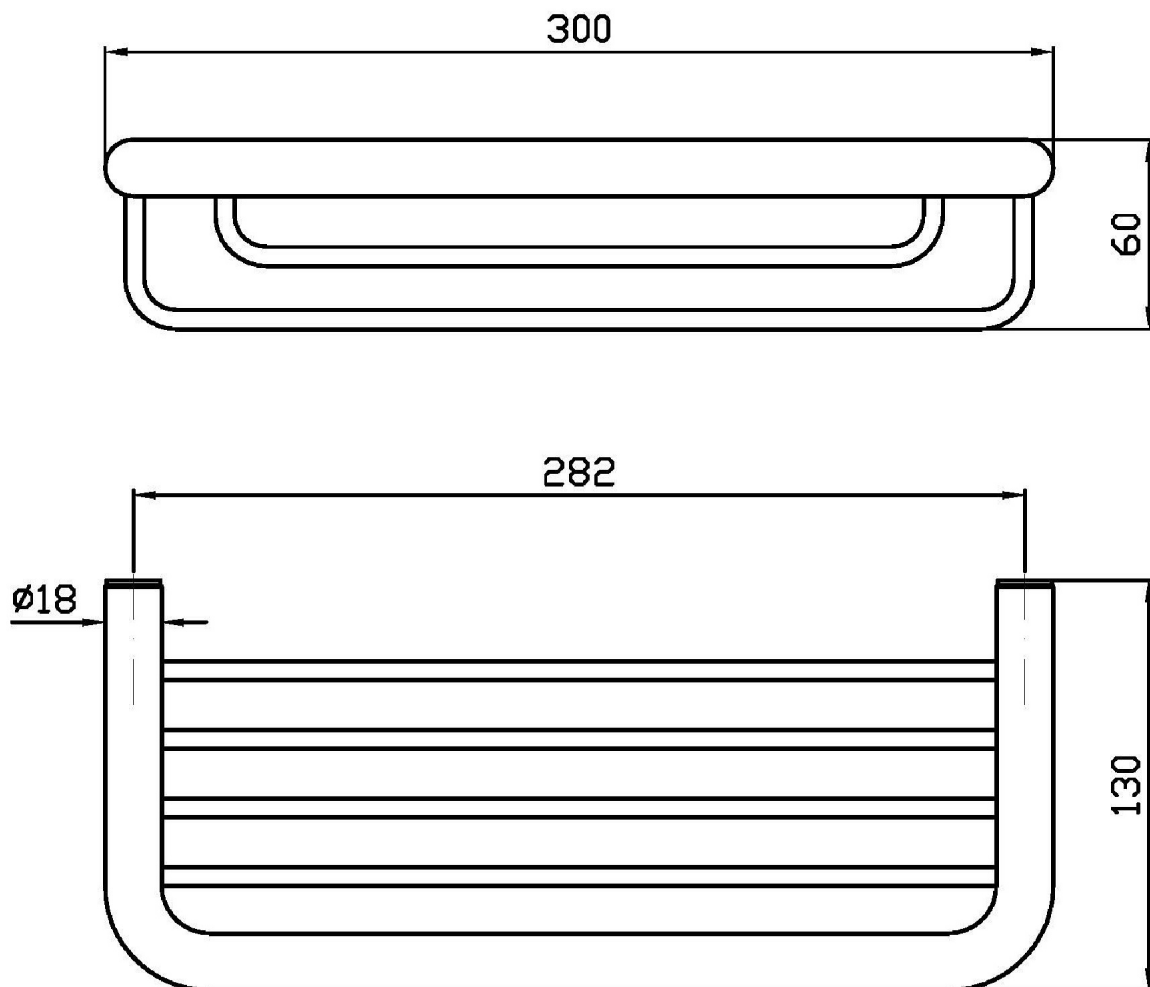

Cromo / Chrome

Nickel Spazzolato /
Brushed Nickel

C3

ON

ZAD512

Disegno Complessivo / Overall Drawing

Marchio / Brand ZUCCHETTI

Classe / Class ACCESSORI

ON

ZAD512 Pesì e Misure / Weights and Sizes

Peso (Kg) Weight (lb)	0,9 (Kg)	1,98414 (lb)
Volume (dc3) - (in3)	3,32 (dc3)	0,000203 (in3)
h (mm) - (in)	93 (mm)	3,6614193 (in)
L1 (mm) - (in)	162 (mm)	6,3779562 (in)
L2 (mm) - (in)	220 (mm)	8,661422 (in)