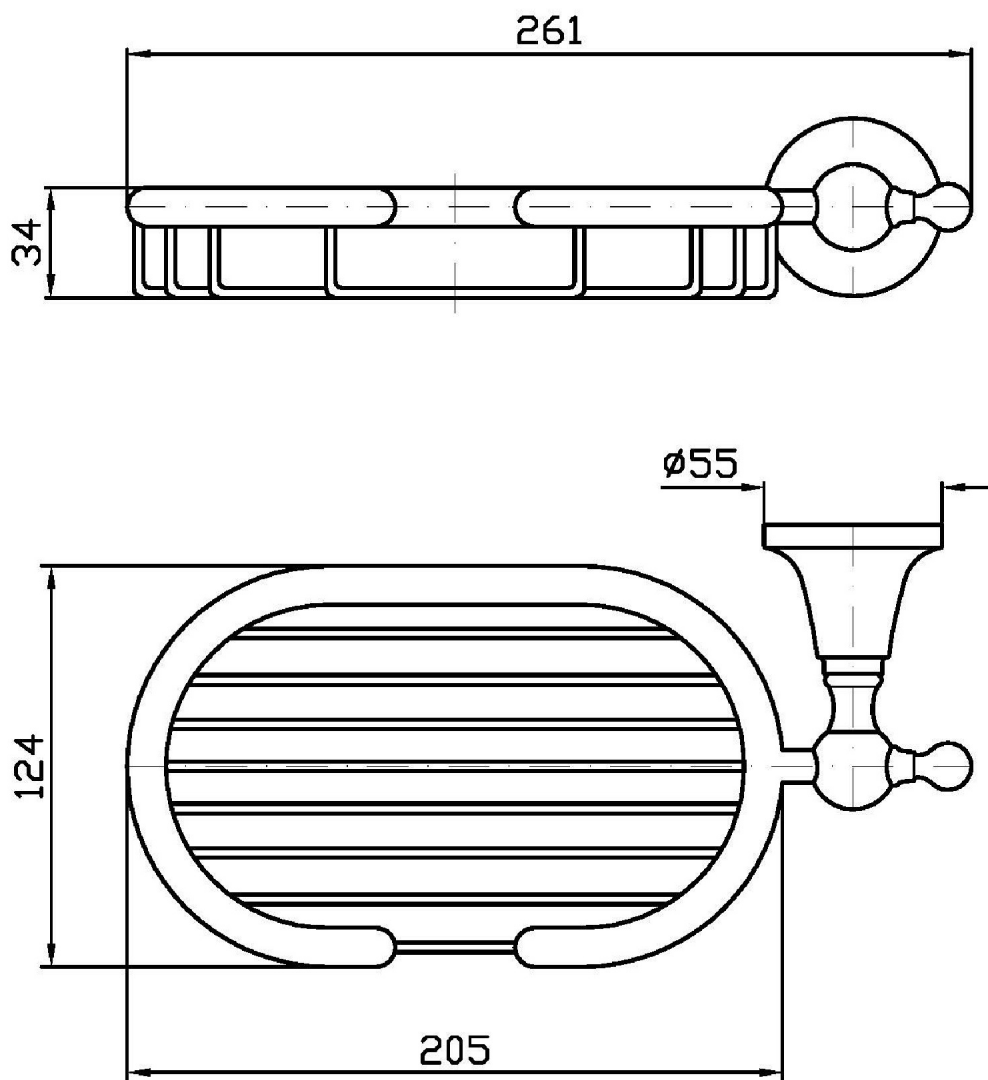

ZAD412

Disegno Complessivo / Overall Drawing

Marchio / Brand ZUCCHETTI

Classe / Class ACCESSORI

AGORÀ

ZAD412 Pesì e Misure / Weights and Sizes

Peso (Kg) Weight (lb)	1 (Kg)	2,2046 (lb)
Volume (dc3) - (in3)	4,05 (dc3)	0,000247 (in3)
h (mm) - (in)	70 (mm)	2,755907 (in)
L1 (mm) - (in)	150 (mm)	5,905515 (in)
L2 (mm) - (in)	385 (mm)	15,1574885 (in)