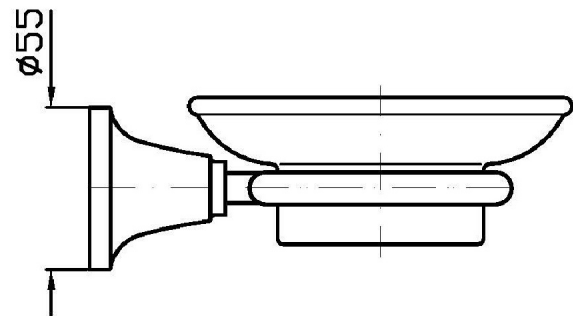

ZAD410

Disegno Complessivo / Overall Drawing

Marchio / Brand ZUCCHETTI

Classe / Class ACCESSORI

AGORÀ

ZAD410 Pesì e Misure / Weights and Sizes

Peso (Kg) Weight (lb)	0,8 (Kg)	1,76368 (lb)
Volume (dc3) - (in3)	3,32 (dc3)	0,000203 (in3)
h (mm) - (in)	93 (mm)	3,6614193 (in)
L1 (mm) - (in)	162 (mm)	6,3779562 (in)
L2 (mm) - (in)	220 (mm)	8,661422 (in)