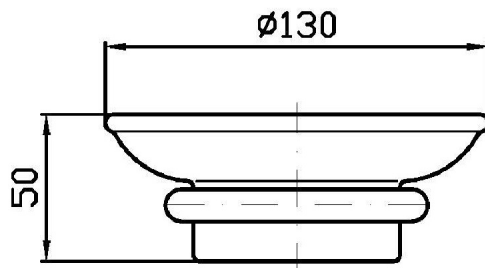

ZAD410

Disegno Complessivo / Overall Drawing

Marchio / Brand ZUCCHETTI

Classe / Class ACCESSORI

AGORÀ

ZAD410 Pesì e Misure / Weights and Sizes

Peso (Kg) Weight (lb)	0,8 (Kg)	1,76368 (lb)
Volume (dc3) - (in3)	3,32 (dc3)	0,000203 (in3)
h (mm) - (in)	93 (mm)	3,6614193 (in)
L1 (mm) - (in)	162 (mm)	6,3779562 (in)
L2 (mm) - (in)	220 (mm)	8,661422 (in)