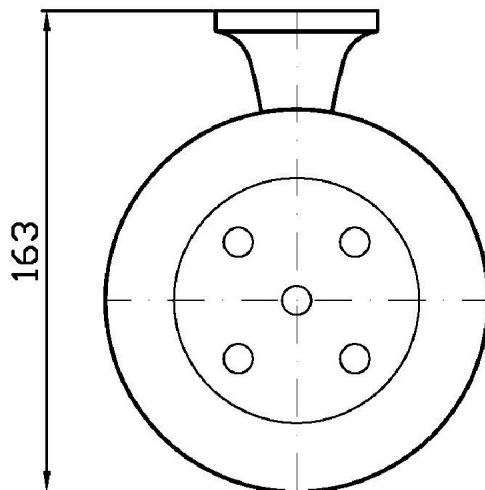

Marchio / Brand ZUCCHETTI

Classe / Class ACCESSORI

AGORÀ

ZAD410

Porta sapone a muro. / Wall soap dish.

Porta sapone a muro con piattino in ceramica bianca.

Ceramic wall soap dish.

Finiture / Finishes

ZAD410

Disegno Complessivo / Overall Drawing

Marchio / Brand ZUCCHETTI

Classe / Class ACCESSORI

AGORÀ

ZAD410 Pesì e Misure / Weights and Sizes

Peso (Kg) Weight (lb)	0,8 (Kg)	1,76368 (lb)
Volume (dc3) - (in3)	3,32 (dc3)	0,000203 (in3)
h (mm) - (in)	93 (mm)	3,6614193 (in)
L1 (mm) - (in)	162 (mm)	6,3779562 (in)
L2 (mm) - (in)	220 (mm)	8,661422 (in)