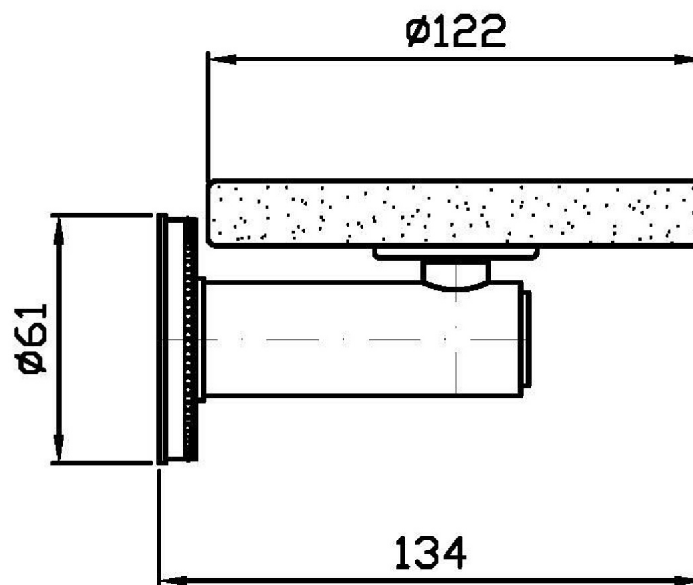

SAVOIR

ZAD310

Disegno Complessivo / Overall Drawing