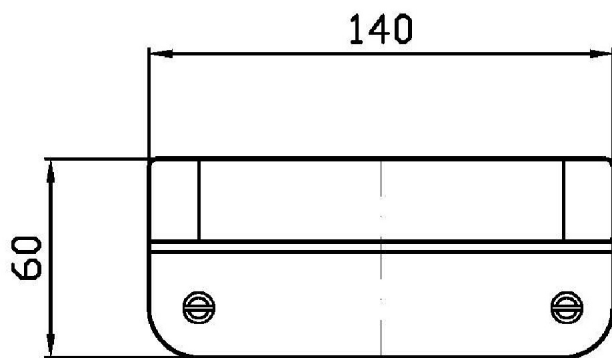

Marchio / Brand ZUCCHETTI

Classe / Class ACCESSORI

JINGLE

ZAD110

Porta sapone a muro. / Wall soap dish.

Porta sapone a muro con piattino in ceramica bianca.

Ceramic wall soap dish.

Finiture / Finishes

JINGLE

ZAD110

Disegno Complessivo / Overall Drawing

Marchio / Brand ZUCCHETTI

Classe / Class ACCESSORI

JINGLE

ZAD110 Pesì e Misure / Weights and Sizes

Peso (Kg) Weight (lb)	0,78 (Kg)	1,719588 (lb)
Volume (dc3) - (in3)	3,32 (dc3)	0,000203 (in3)
h (mm) - (in)	93 (mm)	3,6614193 (in)
L1 (mm) - (in)	162 (mm)	6,3779562 (in)
L2 (mm) - (in)	220 (mm)	8,661422 (in)