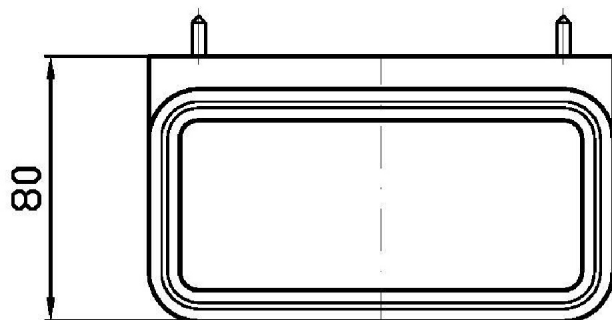

Marchio / Brand ZUCCHETTI

Classe / Class ACCESSORI

JINGLE

ZAD110

Porta sapone a muro. / Wall soap dish.

Porta sapone a muro con piattino in ceramica bianca.

Ceramic wall soap dish.

Finiture / Finishes

JINGLE

ZAD110

Disegno Complessivo / Overall Drawing

Marchio / Brand ZUCCHETTI

Classe / Class ACCESSORI

JINGLE

ZAD110 Pesì e Misure / Weights and Sizes

Peso (Kg) Weight (lb)	0,78 (Kg)	1,719588 (lb)
Volume (dc3) - (in3)	3,32 (dc3)	0,000203 (in3)
h (mm) - (in)	93 (mm)	3,6614193 (in)
L1 (mm) - (in)	162 (mm)	6,3779562 (in)
L2 (mm) - (in)	220 (mm)	8,661422 (in)