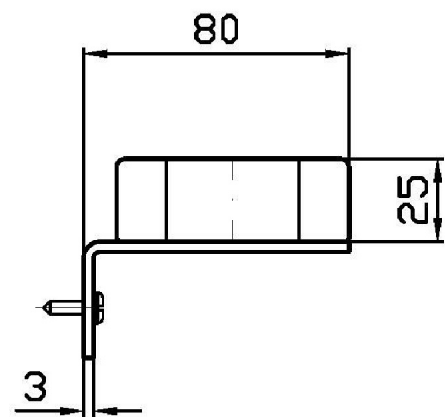

JINGLE

ZAD110

Disegno Complessivo / Overall Drawing

Marchio / Brand ZUCCHETTI

Classe / Class ACCESSORI

JINGLE

ZAD110 Pesì e Misure / Weights and Sizes

Peso (Kg) Weight (lb)	0,78 (Kg)	1,719588 (lb)
Volume (dc3) - (in3)	3,32 (dc3)	0,000203 (in3)
h (mm) - (in)	93 (mm)	3,6614193 (in)
L1 (mm) - (in)	162 (mm)	6,3779562 (in)
L2 (mm) - (in)	220 (mm)	8,661422 (in)