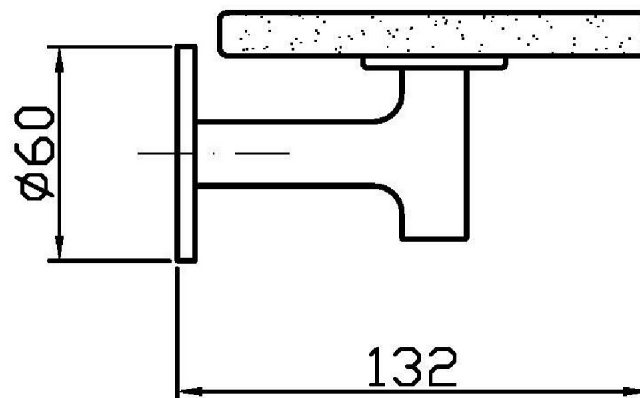

N7

PAN

ZAC610

Disegno Complessivo / Overall Drawing

Marchio / Brand ZUCCHETTI

Classe / Class ACCESSORI

PAN

ZAC610 Pesì e Misure / Weights and Sizes

Peso (Kg) Weight (lb)	0,68 (Kg)	1,499128 (lb)
Volume (dc3) - (in3)	3,32 (dc3)	0,000203 (in3)
h (mm) - (in)	93 (mm)	3,6614193 (in)
L1 (mm) - (in)	162 (mm)	6,3779562 (in)
L2 (mm) - (in)	220 (mm)	8,661422 (in)