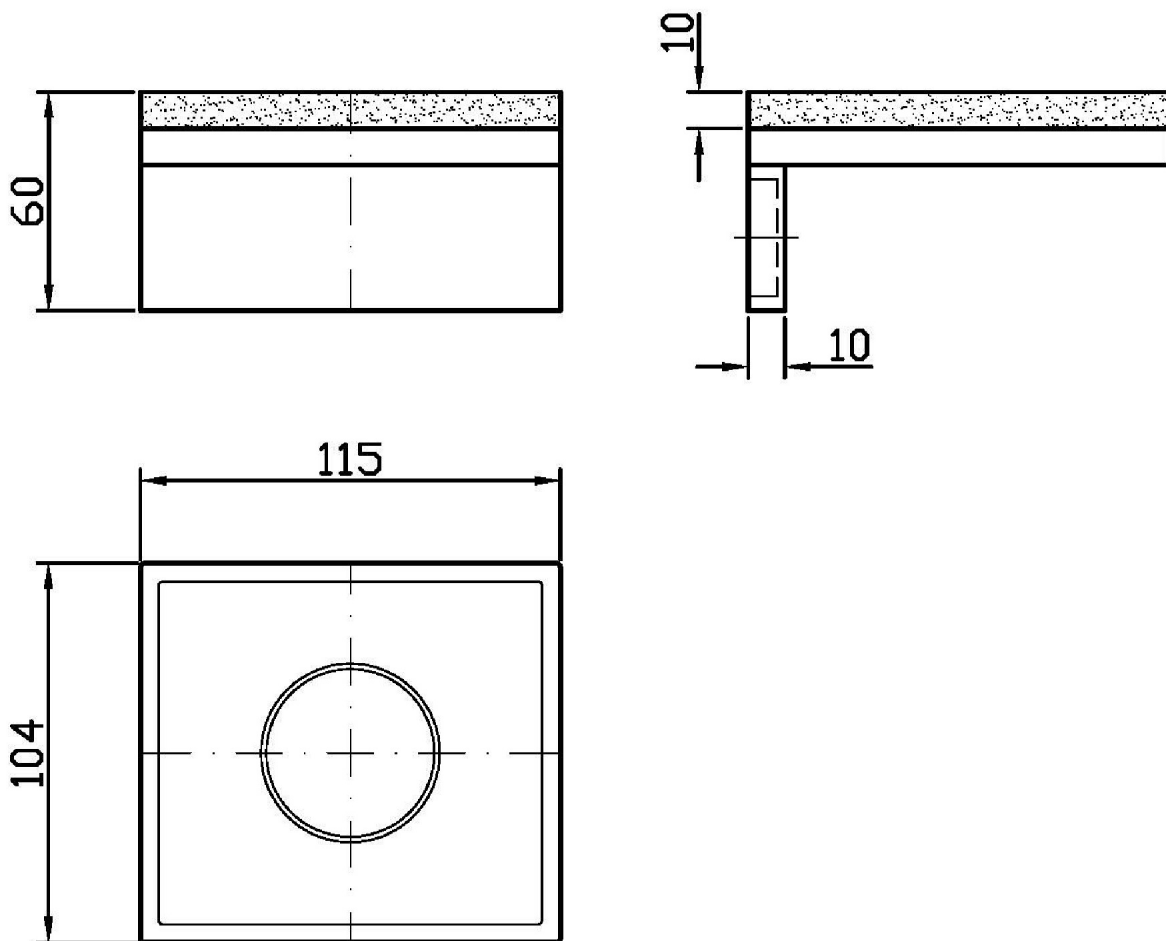

AGUABLU

ZAC410

Disegno Complessivo / Overall Drawing