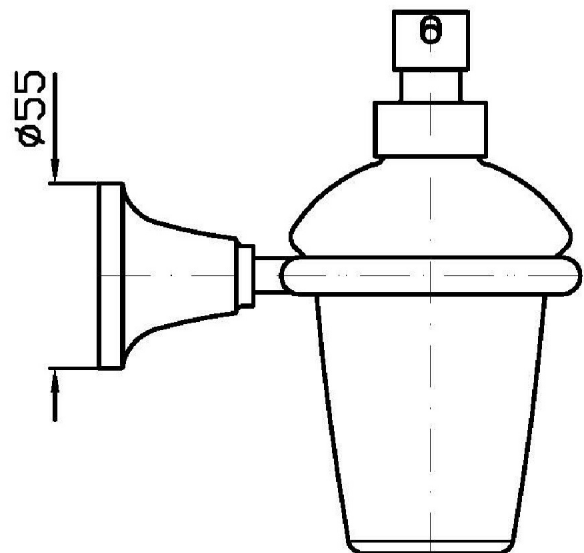

Marchio / Brand ZUCCHETTI

Classe / Class ACCESSORI

AGORÀ

ZAD415

Dispenser a muro. / Wall mounted soap dispenser.

Dispenser a muro con contenitore in ceramica bianca.

Ceramic wall mounted soap dispenser.

Finiture / Finishes

ZAD415

Disegno Complessivo / Overall Drawing

Marchio / Brand ZUCCHETTI

Classe / Class ACCESSORI

AGORÀ

ZAD415 Pesì e Misure / Weights and Sizes

Peso (Kg) Weight (lb)	1,02 (Kg)	2,248692 (lb)
Volume (dc3) - (in3)	3,32 (dc3)	0,000203 (in3)
h (mm) - (in)	93 (mm)	3,6614193 (in)
L1 (mm) - (in)	162 (mm)	6,3779562 (in)
L2 (mm) - (in)	220 (mm)	8,661422 (in)