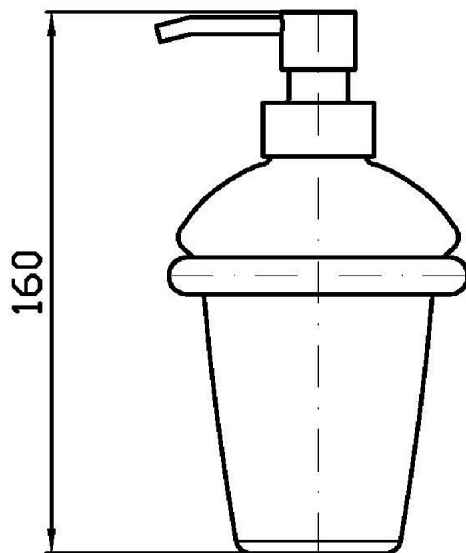

Marchio / Brand ZUCCHETTI

Classe / Class ACCESSORI

AGORÀ

ZAD415

Dispenser a muro. / Wall mounted soap dispenser.

Dispenser a muro con contenitore in ceramica bianca.

Ceramic wall mounted soap dispenser.

Finiture / Finishes

ZAD415

Disegno Complessivo / Overall Drawing

Marchio / Brand ZUCCHETTI

Classe / Class ACCESSORI

AGORÀ

ZAD415 Pesì e Misure / Weights and Sizes

Peso (Kg) Weight (lb)	1,02 (Kg)	2,248692 (lb)
Volume (dc3) - (in3)	3,32 (dc3)	0,000203 (in3)
h (mm) - (in)	93 (mm)	3,6614193 (in)
L1 (mm) - (in)	162 (mm)	6,3779562 (in)
L2 (mm) - (in)	220 (mm)	8,661422 (in)