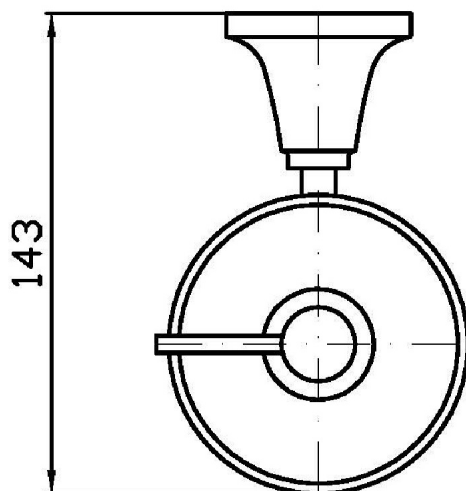

Marchio / Brand ZUCCHETTI

Classe / Class ACCESSORI

AGORÀ

ZAD415

Dispenser a muro. / Wall mounted soap dispenser.

Dispenser a muro con contenitore in ceramica bianca.

Ceramic wall mounted soap dispenser.

Finiture / Finishes

ZAD415

Disegno Complessivo / Overall Drawing

Marchio / Brand ZUCCHETTI

Classe / Class ACCESSORI

AGORÀ

ZAD415 Pesì e Misure / Weights and Sizes

Peso (Kg) Weight (lb)	1,02 (Kg)	2,248692 (lb)
Volume (dc3) - (in3)	3,32 (dc3)	0,000203 (in3)
h (mm) - (in)	93 (mm)	3,6614193 (in)
L1 (mm) - (in)	162 (mm)	6,3779562 (in)
L2 (mm) - (in)	220 (mm)	8,661422 (in)