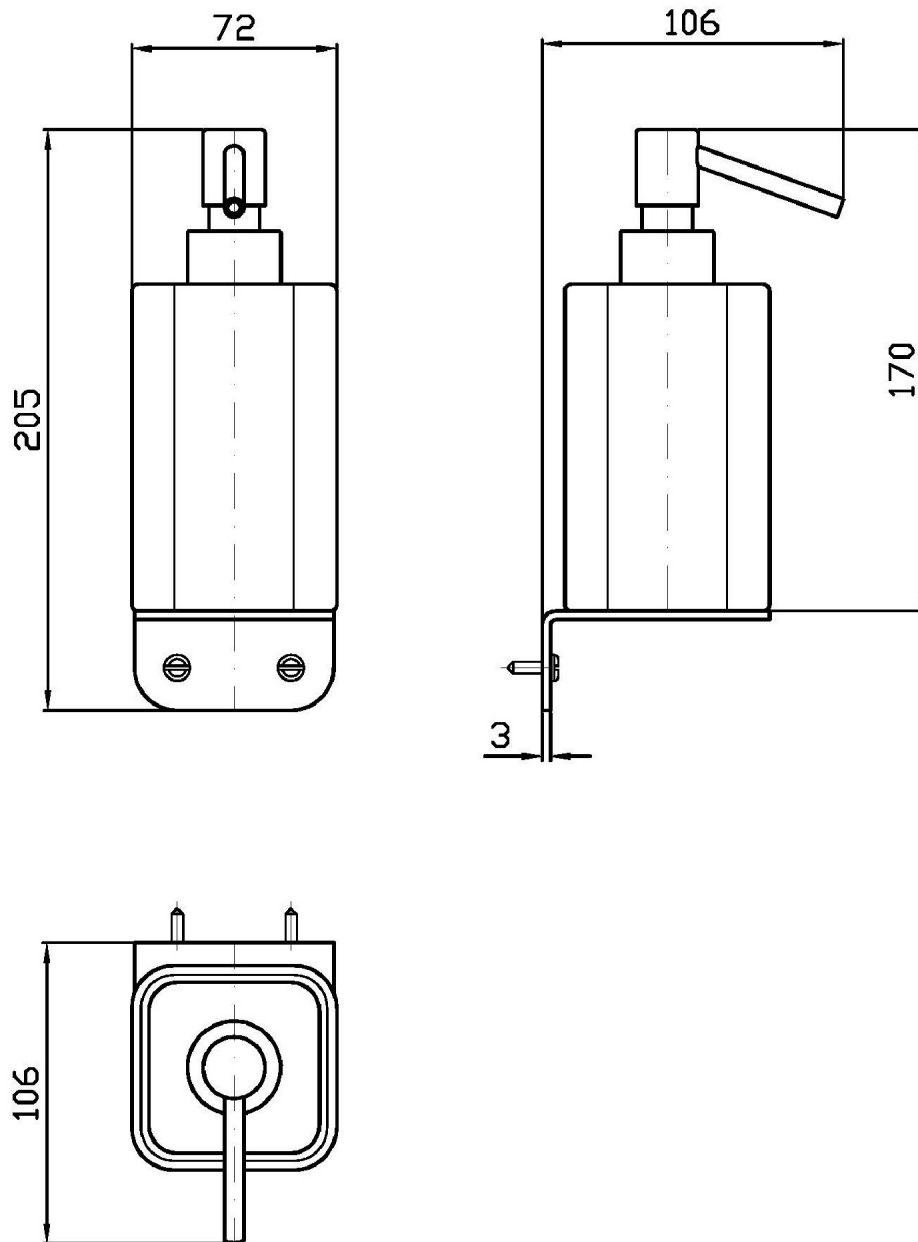

Marchio / Brand ZUCCHETTI

Classe / Class ACCESSORI

JINGLE

ZAD115

Dispenser a muro. / Wall mounted soap dispenser.

Dispenser a muro con contenitore in ceramica bianca.

Ceramic wall mounted soap dispenser.

Finiture / Finishes

JINGLE

ZAD115

Disegno Complessivo / Overall Drawing

Marchio / Brand ZUCCHETTI

Classe / Class ACCESSORI

JINGLE

ZAD115 Pesì e Misure / Weights and Sizes

Peso (Kg) Weight (lb)	0,87 (Kg)	1,918002 (lb)
Volume (dc3) - (in3)	3,32 (dc3)	0,000203 (in3)
h (mm) - (in)	93 (mm)	3,6614193 (in)
L1 (mm) - (in)	162 (mm)	6,3779562 (in)
L2 (mm) - (in)	220 (mm)	8,661422 (in)