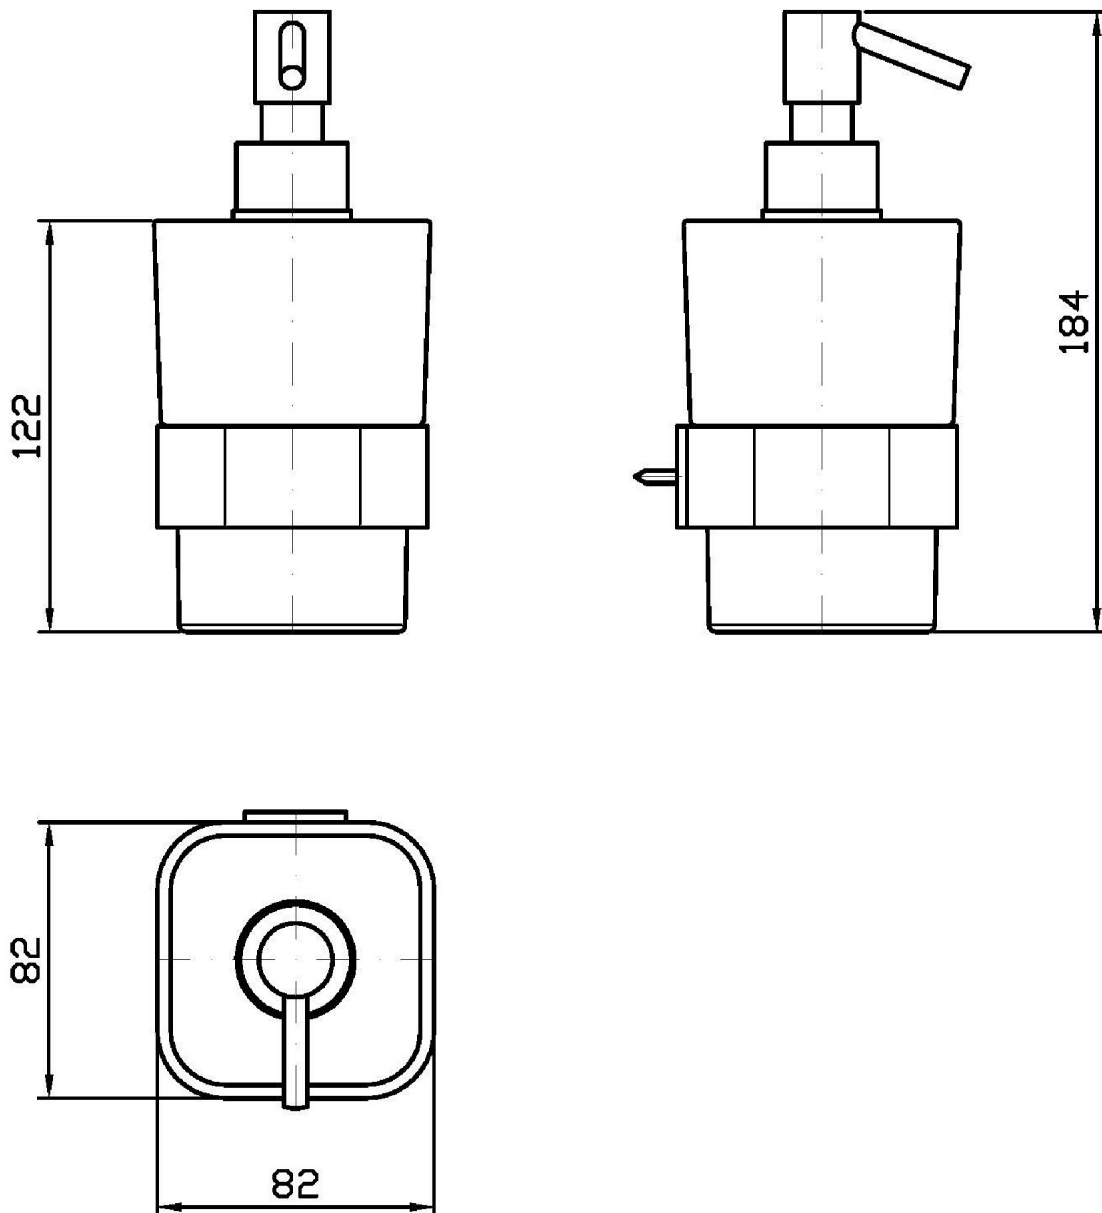

SOFT

ZAC715

Disegno Complessivo / Overall Drawing