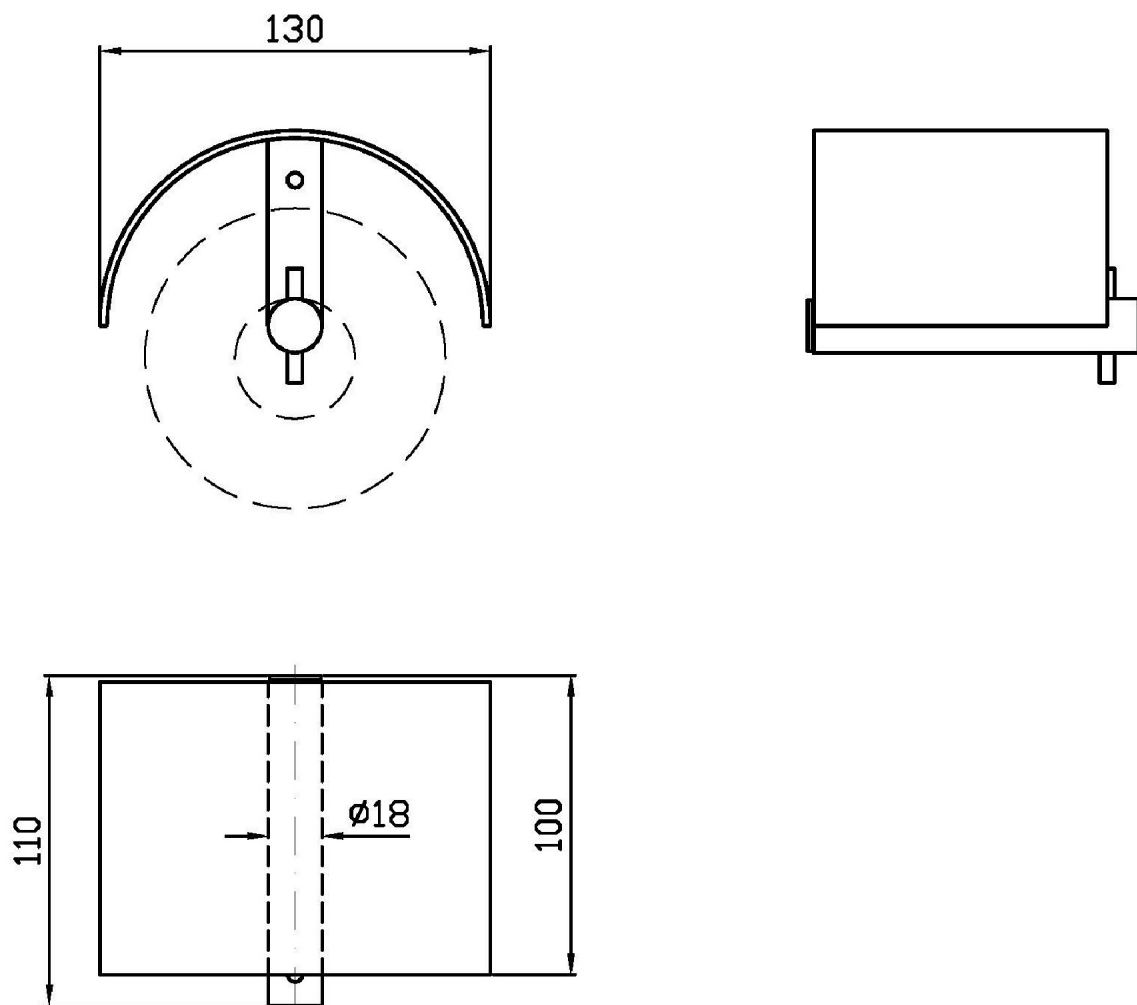

Marchio / Brand ZUCCHETTI

Classe / Class ACCESSORI

ON

ZAD531 Pesì e Misure / Weights and Sizes

Peso (Kg) Weight (lb)	0,55 (Kg)	1,21253 (lb)
Volume (dc3) - (in3)	3,32 (dc3)	0,000203 (in3)
h (mm) - (in)	93 (mm)	3,6614193 (in)
L1 (mm) - (in)	162 (mm)	6,3779562 (in)
L2 (mm) - (in)	220 (mm)	8,661422 (in)