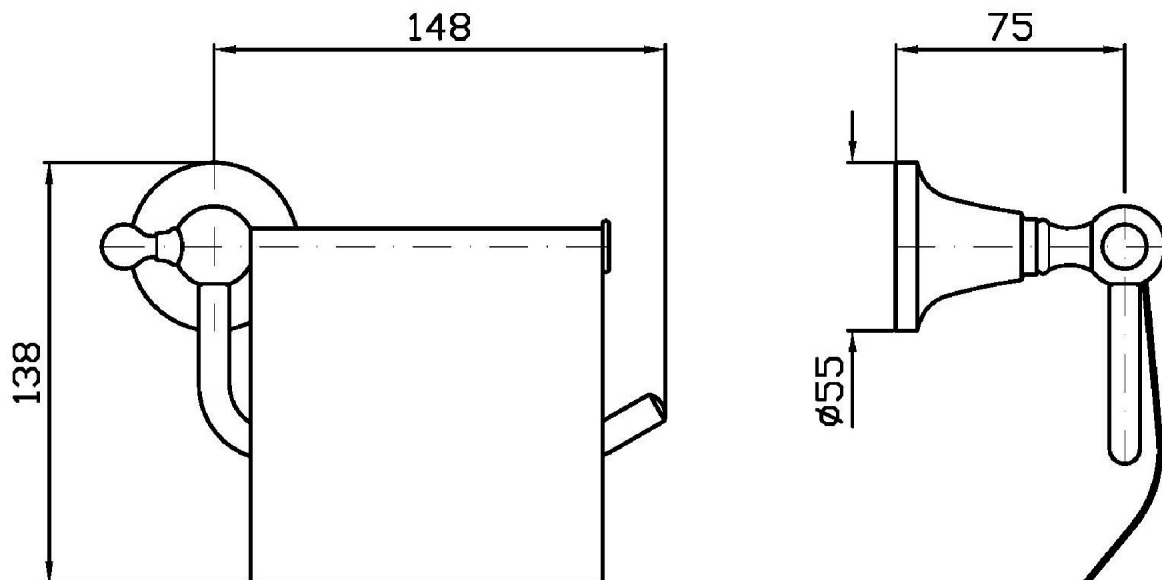

ZAD431

Disegno Complessivo / Overall Drawing

Marchio / Brand ZUCCHETTI

Classe / Class ACCESSORI

AGORÀ

ZAD431 Pesì e Misure / Weights and Sizes

Peso (Kg) Weight (lb)	0,75 (Kg)	1,65345 (lb)
Volume (dc3) - (in3)	4,42 (dc3)	0,000270 (in3)
h (mm) - (in)	120 (mm)	4,724412 (in)
L1 (mm) - (in)	160 (mm)	6,299216 (in)
L2 (mm) - (in)	230 (mm)	9,055123 (in)