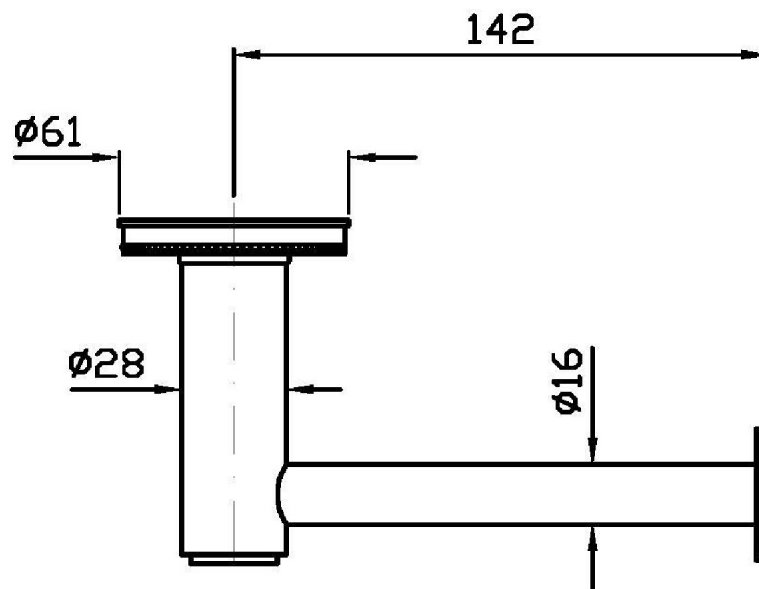

SAVOIR

ZAD330

Disegno Complessivo / Overall Drawing