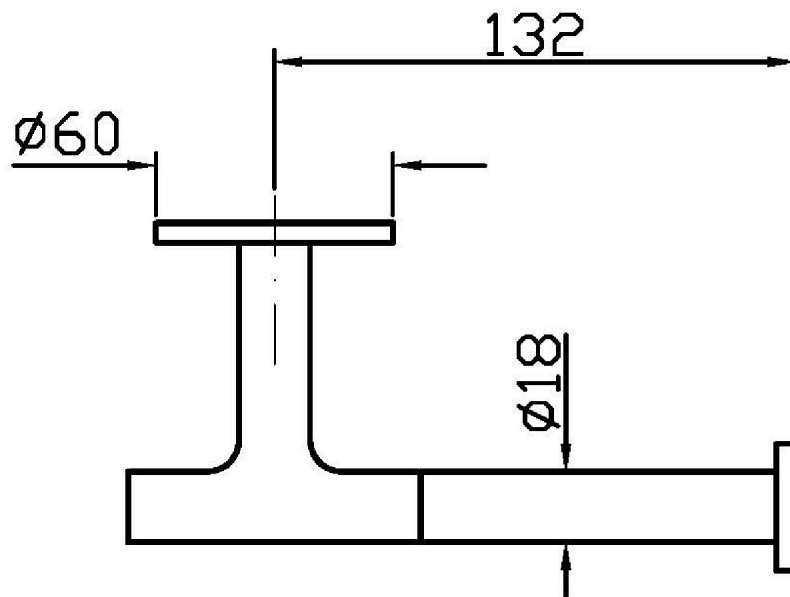

N7

PAN

ZAC630

Disegno Complessivo / Overall Drawing

Marchio / Brand ZUCCHETTI

Classe / Class ACCESSORI

PAN

ZAC630 Pesì e Misure / Weights and Sizes

Peso (Kg) Weight (lb)	0,67 (Kg)	1,477082 (lb)
Volume (dc3) - (in3)	3,32 (dc3)	0,000203 (in3)
h (mm) - (in)	93 (mm)	3,6614193 (in)
L1 (mm) - (in)	162 (mm)	6,3779562 (in)
L2 (mm) - (in)	220 (mm)	8,661422 (in)