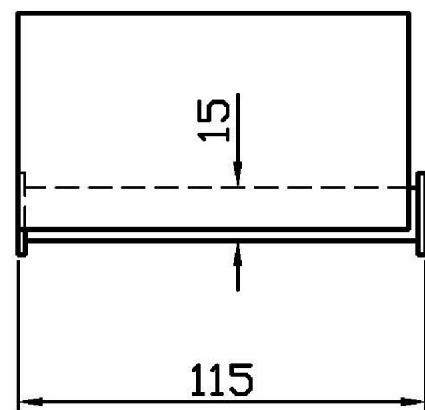

ZAC531

Disegno Complessivo / Overall Drawing

Marchio / Brand ZUCCHETTI

Classe / Class ACCESSORI

BELLAGIO

ZAC531 Pesì e Misure / Weights and Sizes

| | | |
|---------------------------|--------------|------------------|
| Peso (Kg) Weight (lb) | 0,5 (Kg) | 1,1023 (lb) |
| Volume (dc3) - (in3) | 4,42 (dc3) | 0,000270 (in3) |
| h (mm) - (in) | 120 (mm) | 4,724412 (in) |
| L1 (mm) - (in) | 160 (mm) | 6,299216 (in) |
| L2 (mm) - (in) | 230 (mm) | 9,055123 (in) |