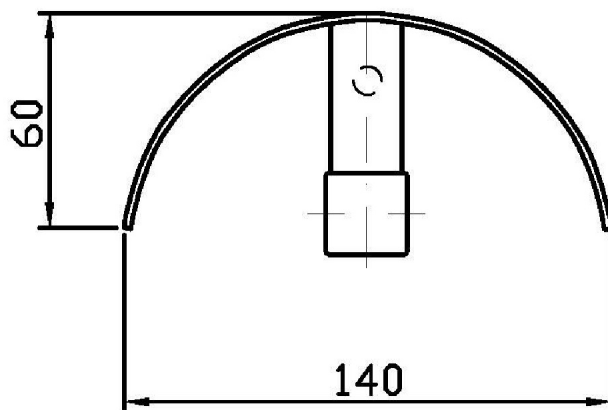

ZAC531

Disegno Complessivo / Overall Drawing

Marchio / Brand ZUCCHETTI

Classe / Class ACCESSORI

BELLAGIO

ZAC531 Pesì e Misure / Weights and Sizes

| | | |
|---------------------------|--------------|------------------|
| Peso (Kg) Weight (lb) | 0,5 (Kg) | 1,1023 (lb) |
| Volume (dc3) - (in3) | 4,42 (dc3) | 0,000270 (in3) |
| h (mm) - (in) | 120 (mm) | 4,724412 (in) |
| L1 (mm) - (in) | 160 (mm) | 6,299216 (in) |
| L2 (mm) - (in) | 230 (mm) | 9,055123 (in) |